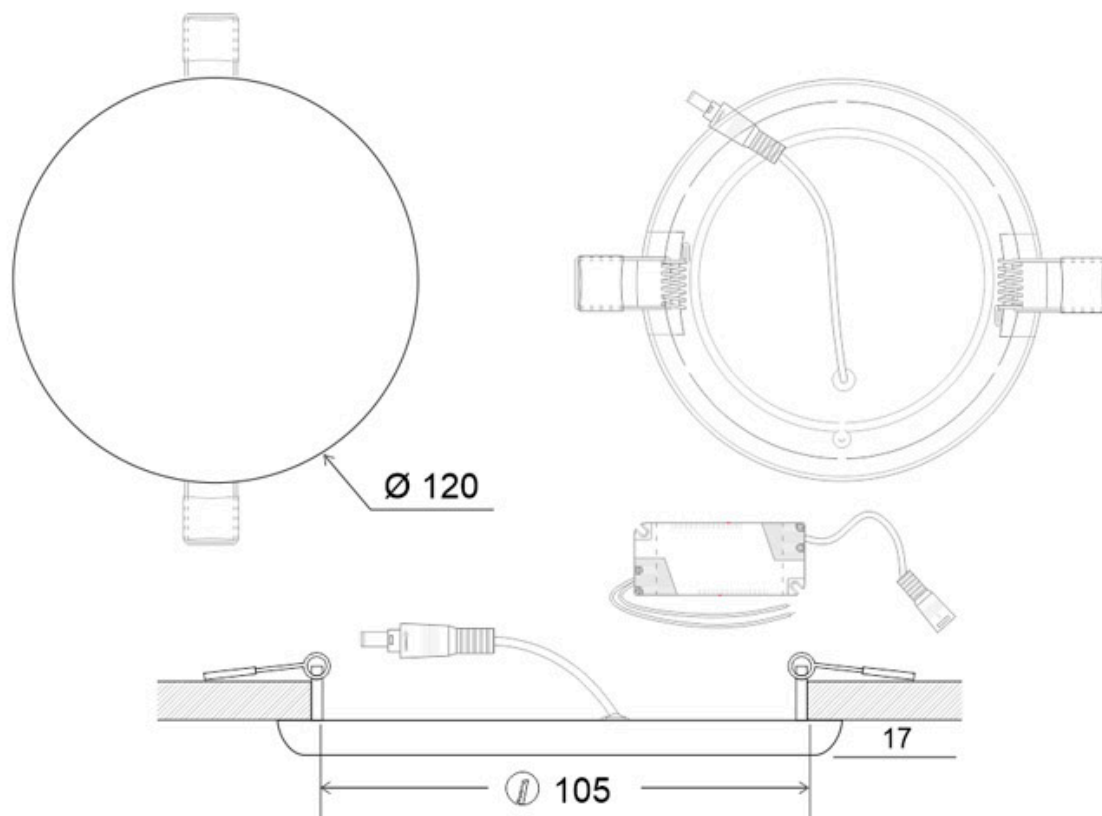

ESQUEMA DE INSTALACIÓN