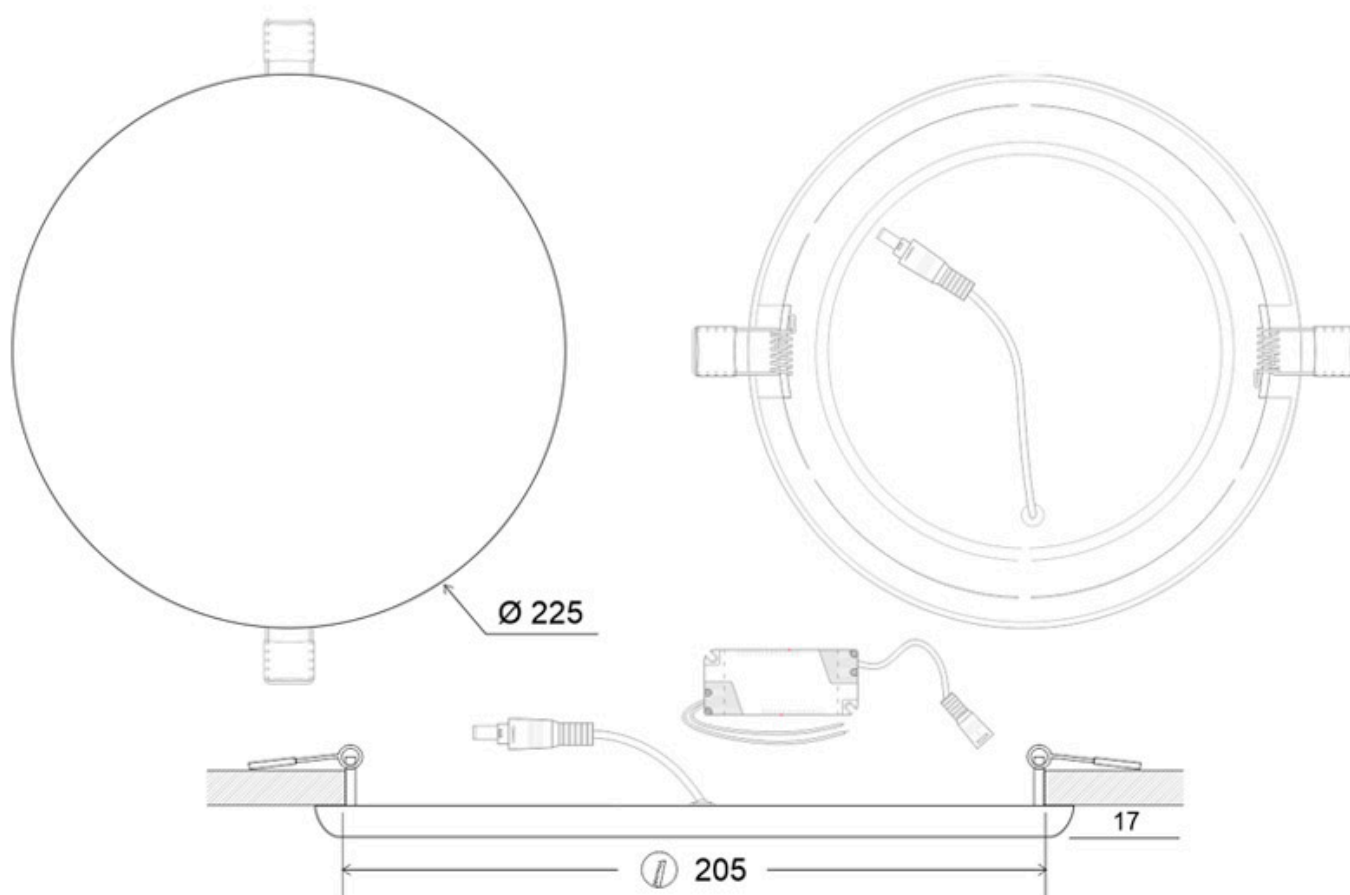

ESQUEMA DE INSTALACIÓN