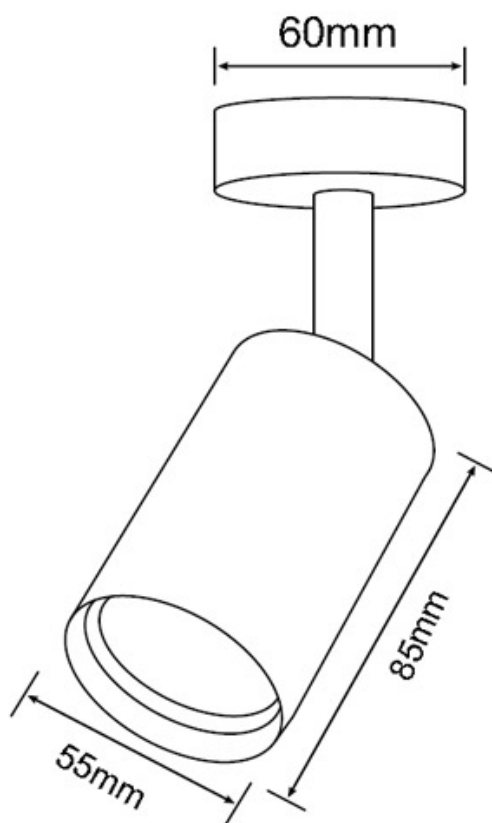

ESQUEMA DE INSTALACIÓN