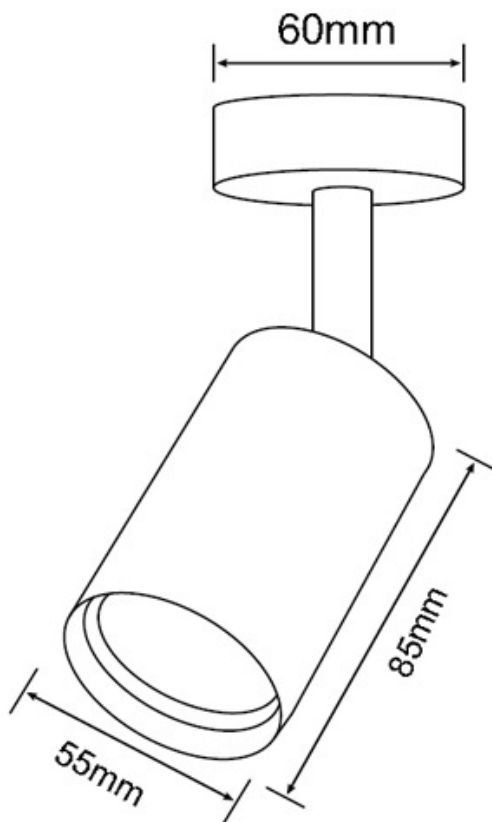

Housing superficie COOK GU10, negro

Housing de superficie articulado para bombillas con casquillo GU10

ESPECIFICACIONES

Puntos de Luz	1
Alimentación	AC220V
Casquillo	GU10
Otros	Housing, Reflector de aluminio
Movilidad	Orientable
Color	negro
Interior-exterior	Interior
Protección IP	IP22
Aislamiento electrico	Luminaria de clase I
Estilo	nordico
Estancia	salon,pasillo

Referencia

LD1014318

Dimensiones del producto

50x50x85mm

Dimensiones del packaging

7x7x10cm

Certificados

CE
ROHS
ECORAE

DETALLES

Ficha técnica

Housing superficie COOK GU10, negro

LEDBOX®

Housing de superficie articulado para bombillas con casquillo GU10

- Con una estética cuidada para cualquier ambiente.

- Orientable en cualquier dirección.
- Ideal para todo tipo de alta decoración, exposiciones, tiendas, centros comerciales, etc.

ESQUEMA DE INSTALACIÓN

GALERIA

AVISO

Datos sujetos a cambios sin aviso. Excepto errores y omisiones. Asegúrese de utilizar el archivo más reciente posible.