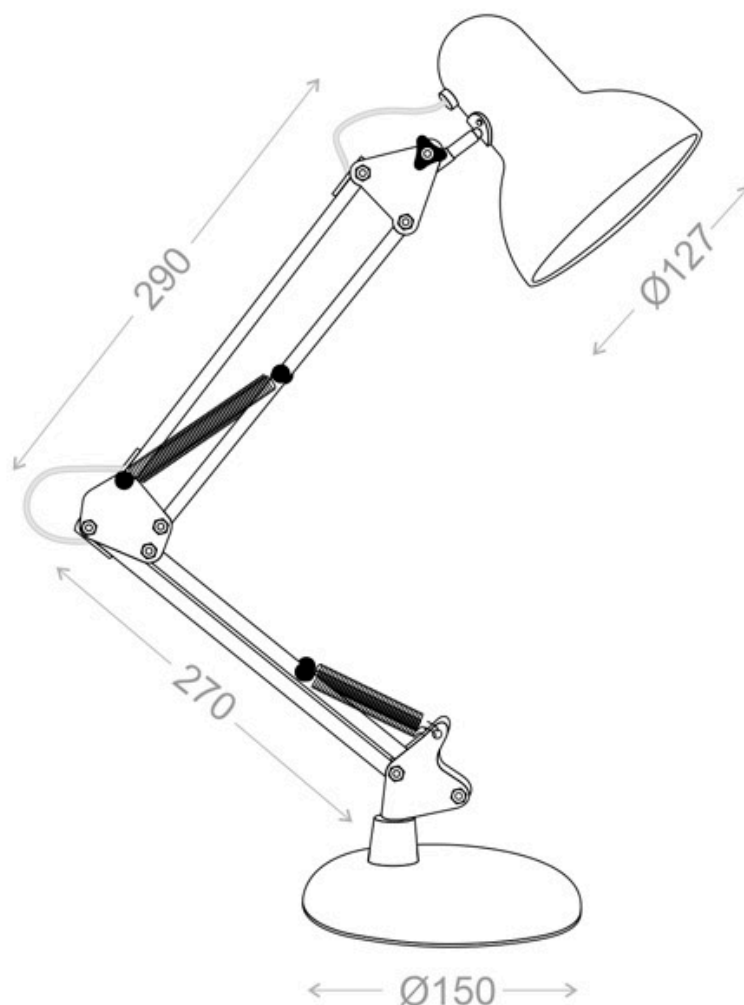

ESQUEMA DE INSTALACIÓN