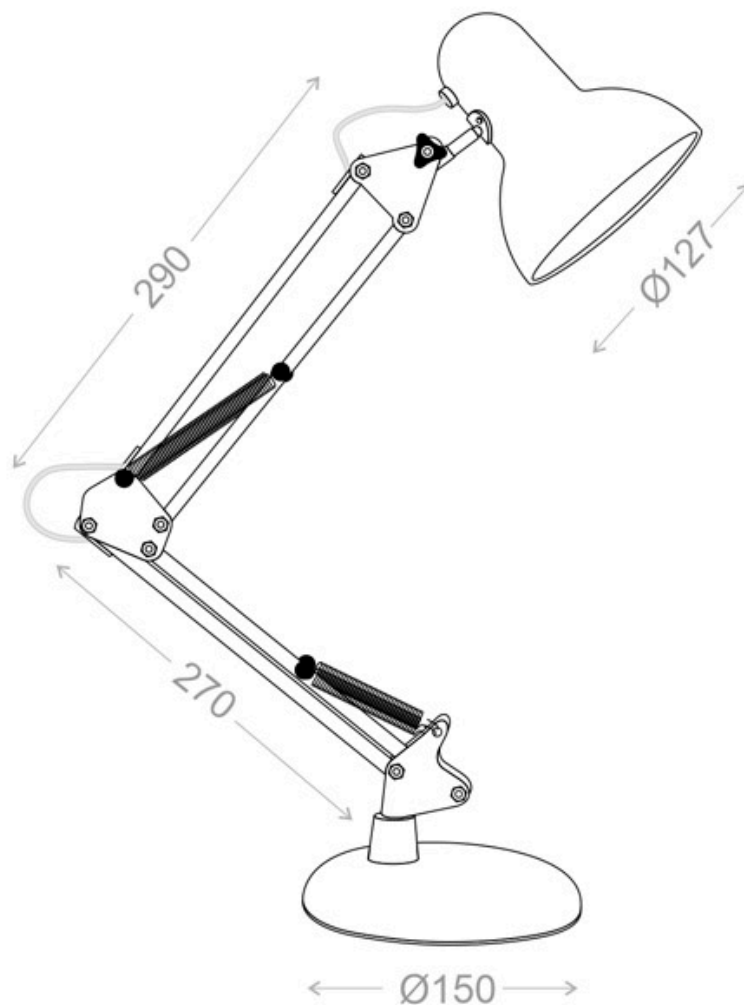

Flexo Led ARCHITECT articulado, blanco, 5w

Lámpara led de estudio con brazo articulado que permite dirigir su haz de luz en cualquier dirección. Control táctil con selector de intensidad. Con un diseño clásico y funcional. Realizado con materiales de alta calidad.

ESPECIFICACIONES

Potencia	5W
Flujo luminoso	400lm
Ángulo de apertura	120°
Temperatura de color	4000K
CRI	85
Alimentación	3
Tensión de funcionamiento	DC5V/1A
Chip	LG SMD2835
Interior-exterior	Interior
Protección IP	IP20
Otros	Regulable, Kit todo incluido
Tipo de regulación	TRIAC
Etiqueta energética	A++

Referencia

LD1011880

Color de luz

Blanco neutro Regulable

Dimensiones del producto

150x290x350mm

Dimensiones del packaging

18x18x28cm

Incluye adaptador y accesorios para colocar en diferentes posiciones.

Ficha técnica

Flexo Led ARCHITECT articulado, blanco, 5w

LEDBOX®

ESQUEMA DE INSTALACIÓN

Ficha técnica

Flexo Led ARCHITECT articulado, blanco, 5w