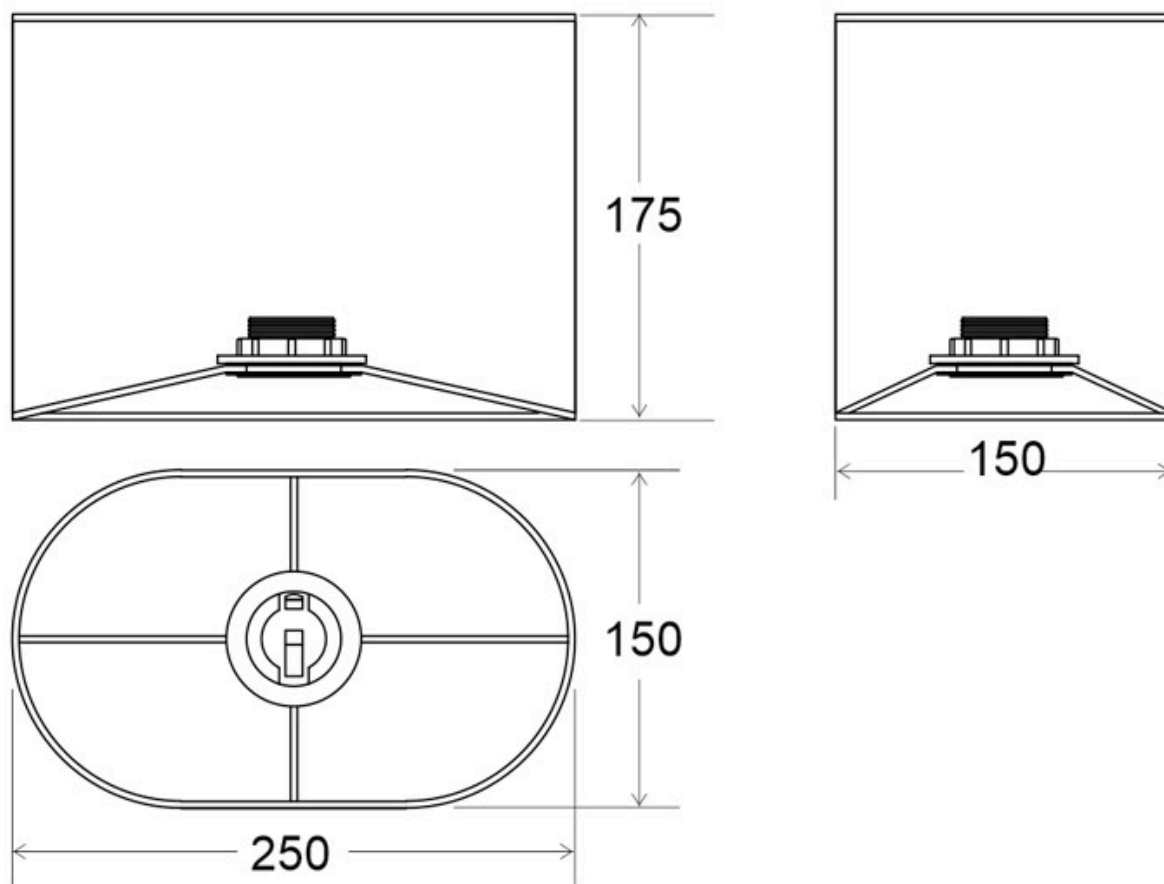

Pantalla para aplique Led PISA

Pantalla para aplique PISA

ESPECIFICACIONES

DETALLES

Crea un ambiente acogedor en tu hogar con una pantalla de tela que difunda una luz cálida y decorativa.

Con adaptador que permite fijar la pantalla en un aplique

de lámpara con base E27

Especialmente indicado para el aplique de pared PISA (LD1011830)

ESQUEMA DE INSTALACIÓN

GALERIA

AVISO

Datos sujetos a cambios sin aviso. Excepto errores y omisiones. Asegúrese de utilizar el archivo más reciente posible.