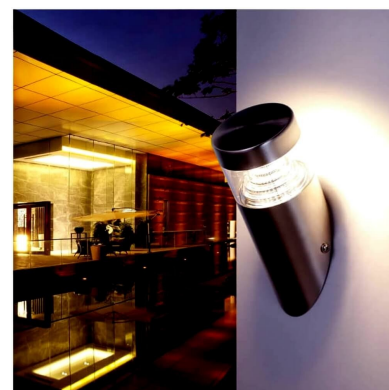

Aplique Led TORCH circular, 8W

Aplique de pared led fabricado en acero y policarbonato extremadamente resistente a los rayos solares. Además de estar fabricadas con un IP44 que le hace apto para exteriores.

[Ver ficha online](#)

ESPECIFICACIONES

Potencia	8W
Flujo luminoso	560lm
Ángulo de apertura	120º
Temperatura de color	4000K
Alimentación	3
Tensión de funcionamiento	AC220-240V
Chip	Samsung SMD2835
Interior-exterior	Interior
Protección IP	IP44
Aislamiento eléctrico	Luminaria de clase I
Otros	Pantalla protectora, Kit todo incluido

Certificados

CE
ROHS
ECORAEE

DETALLES

Su diseño y gran resistencia lo convierten en una pieza elegante y funcional muy apreciada por los profesionales de la decoración.

Una lámpara de la máxima calidad ideal para todo tipo de ambientes modernos y minimalistas.

ESQUEMA DE INSTALACIÓN

Distribución lumínica

Instalación

GALERIA

LINKS

- [Aplique Led TORCH circular, 8W](#)
- [Appliques led de pared](#)

AVISO

Datos sujetos a cambios sin aviso. Excepto errores y omisiones. Asegúrese de utilizar el archivo más reciente posible.