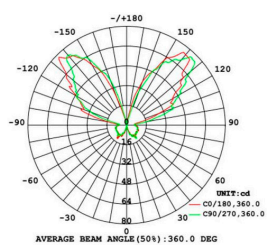

Distribución lumínica