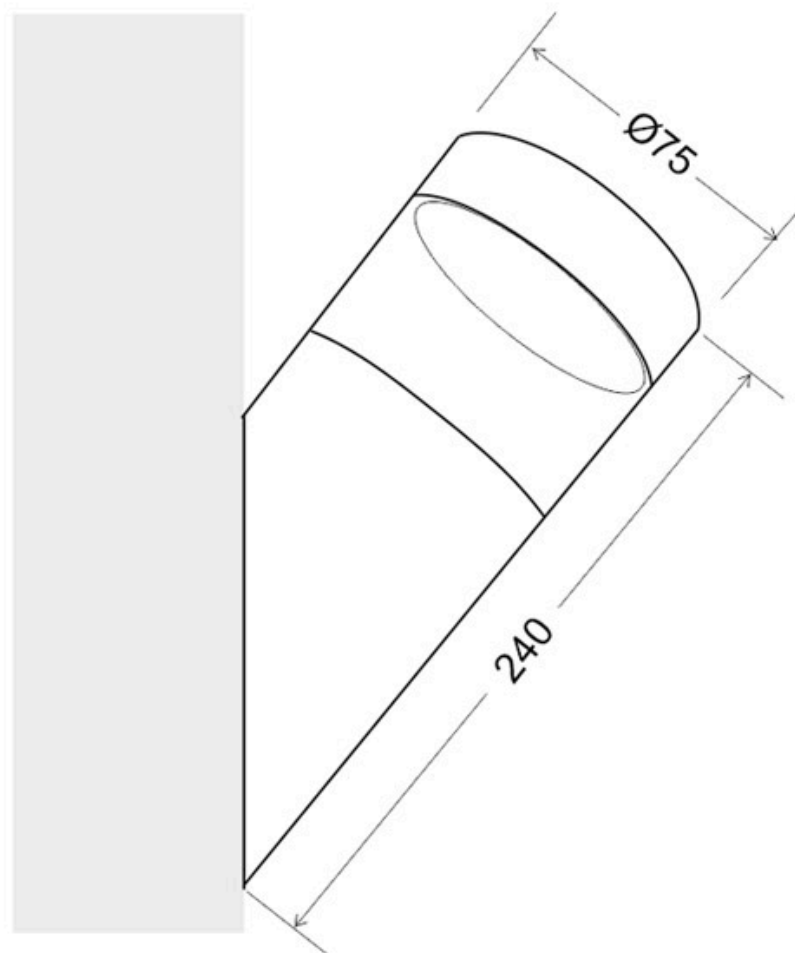

Aplique Led TORCH circular, 8W

Aplique de pared led fabricado en acero y policarbonato extremadamente resistente a los rayos solares. Además de estar fabricadas con un IP44 que le hace apto para exteriores.

[Ver ficha online](#)

ESPECIFICACIONES

Potencia	8W
Flujo luminoso	560lm
Ángulo de apertura	120º
Temperatura de color	4000K
Alimentación	3
Tensión de funcionamiento	AC220-240V
Chip	Samsung SMD2835
Interior-exterior	Interior
Protección IP	IP44
Aislamiento eléctrico	Luminaria de clase I
Otros	Pantalla protectora, Kit todo incluido

Referencia

LD1021471

Color de luz

Blanco neutro

Dimensiones del producto

75x75x240mm

Dimensiones del packaging

8x8x25cm

ESQUEMA DE INSTALACIÓN

Distribución lumínica

Instalación

GALERIA

LINKS

- [Aplique Led TORCH circular, 8W](#)
- [Appliques led de pared](#)

AVISO

Datos sujetos a cambios sin aviso. Excepto errores y omisiones. Asegúrese de utilizar el archivo más reciente posible.