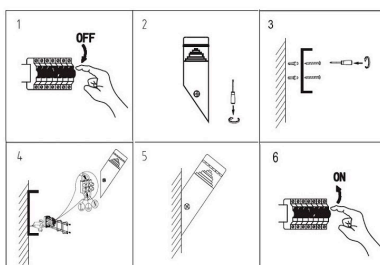

Certificados

CE
ROHS
ECORAEE

DETALLES

Su diseño y gran resistencia lo convierten en una pieza elegante y funcional muy apreciada por los profesionales de la decoración.

Una lámpara de la máxima calidad ideal para todo tipo de ambientes modernos y minimalistas.

ESQUEMA DE INSTALACIÓN

Distribución lumínica

Instalación

GALERIA

LINKS

- [Aplique Led TORCH circular, 8W](#)
- [Appliques led de pared](#)

AVISO

Datos sujetos a cambios sin aviso. Excepto errores y omisiones. Asegúrese de utilizar el archivo más reciente posible.