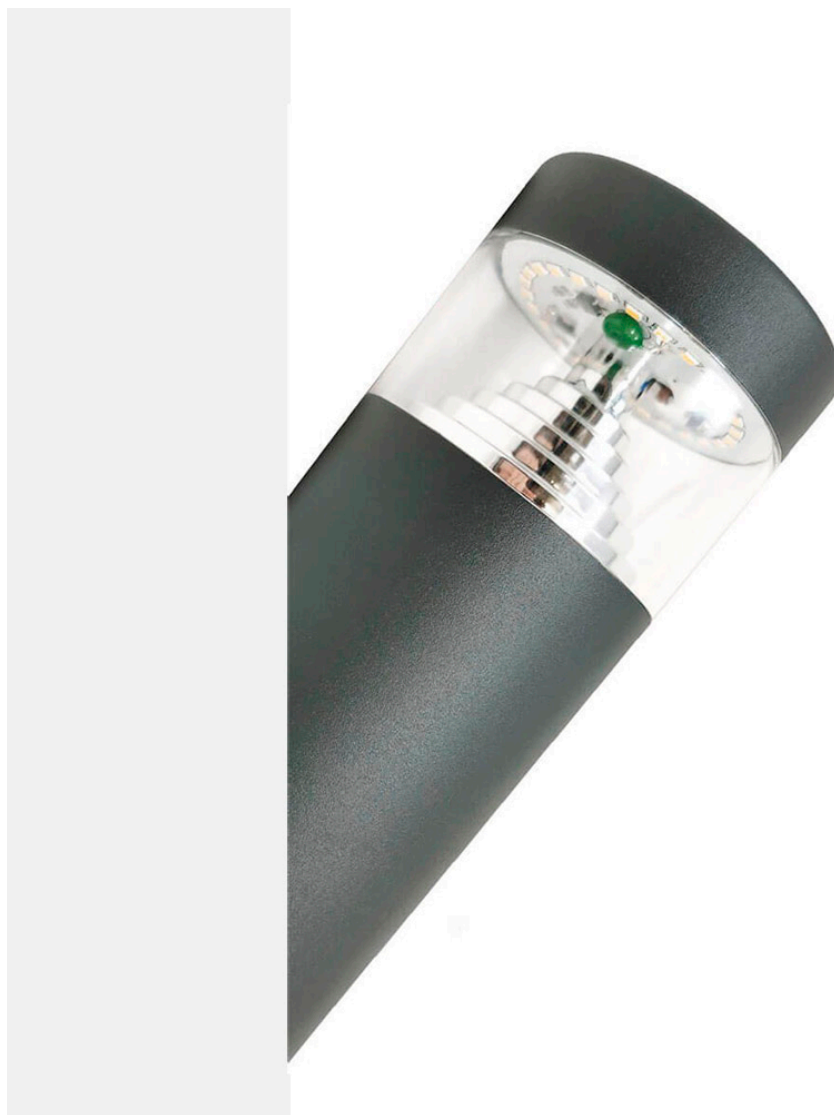

Aplique Led TORCH circular, 8W

Aplique de pared led fabricado en acero y policarbonato extremadamente resistente a los rayos solares. Además de estar fabricadas con un IP44 que le hace apto para exteriores.

[Ver ficha online](#)

ESPECIFICACIONES

Potencia	8W
Flujo luminoso	560lm
Ángulo de apertura	120º
Temperatura de color	4000K
Alimentación	3
Tensión de funcionamiento	AC220-240V
Chip	Samsung SMD2835
Interior-exterior	Interior
Protección IP	IP44
Aislamiento eléctrico	Luminaria de clase I
Otros	Pantalla protectora, Kit todo incluido

Certificados

CE
ROHS
ECORAEE

DETALLES

Su diseño y gran resistencia lo convierten en una pieza elegante y funcional muy apreciada por los profesionales de la decoración.

Una lámpara de la máxima calidad ideal para todo tipo de ambientes modernos y minimalistas.

ESQUEMA DE INSTALACIÓN

Distribución lumínica

Instalación

GALERIA

LINKS

- [Aplique Led TORCH circular, 8W](#)
- [Appliques led de pared](#)

AVISO

Datos sujetos a cambios sin aviso. Excepto errores y omisiones. Asegúrese de utilizar el archivo más reciente posible.