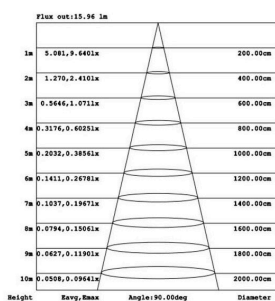

Referencia

LD1021472

Color de luz

Blanco neutro

Dimensiones del producto

80x80x190mm

Dimensiones del packaging

9x9x21cm

ESQUEMA DE INSTALACIÓN

Distribución lumínica

Instalación

GALERIA

AVISO

Datos sujetos a cambios sin aviso. Excepto errores y omisiones. Asegúrese de utilizar el archivo más reciente posible.