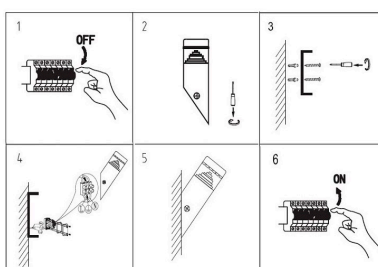

Aplique Led TORCH cuadrado, 8W

Aplique de pared led fabricado en acero y policarbonato extremadamente resistente a los rayos solares. Además de estar fabricadas con un IP44 que le hace apto para exteriores.

Certificados

CE
ROHS
ECORAEE

DETALLES

Su diseño y gran resistencia lo convierten en una pieza elegante y funcional muy apreciada por los profesionales de la decoración.

Una lámpara de la máxima calidad ideal para todo tipo de ambientes modernos y minimalistas.

ESQUEMA DE INSTALACIÓN

Distribución lumínica

Instalación

GALERIA

AVISO

Datos sujetos a cambios sin aviso. Excepto errores y omisiones. Asegúrese de utilizar el archivo más reciente posible.