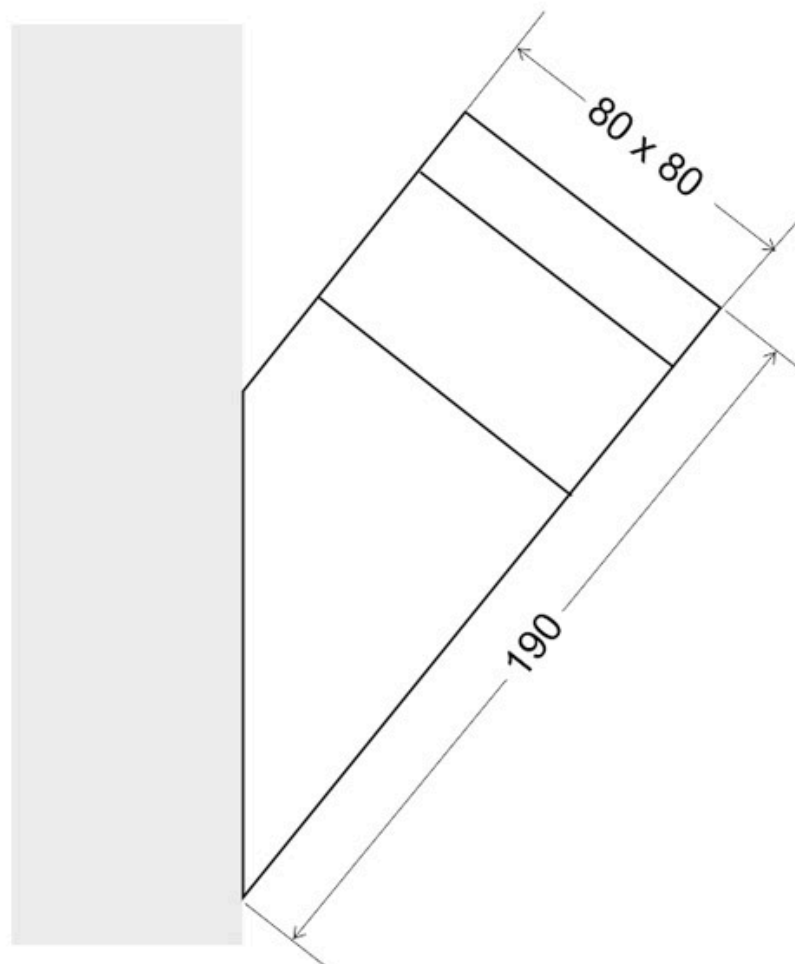

Referencia

LD1021472

Color de luz

Blanco neutro

Dimensiones del producto

80x80x190mm

Dimensiones del packaging

9x9x21cm

ESQUEMA DE INSTALACIÓN

Distribución lumínica

Instalación

GALERIA

AVISO

Datos sujetos a cambios sin aviso. Excepto errores y omisiones. Asegúrese de utilizar el archivo más reciente posible.