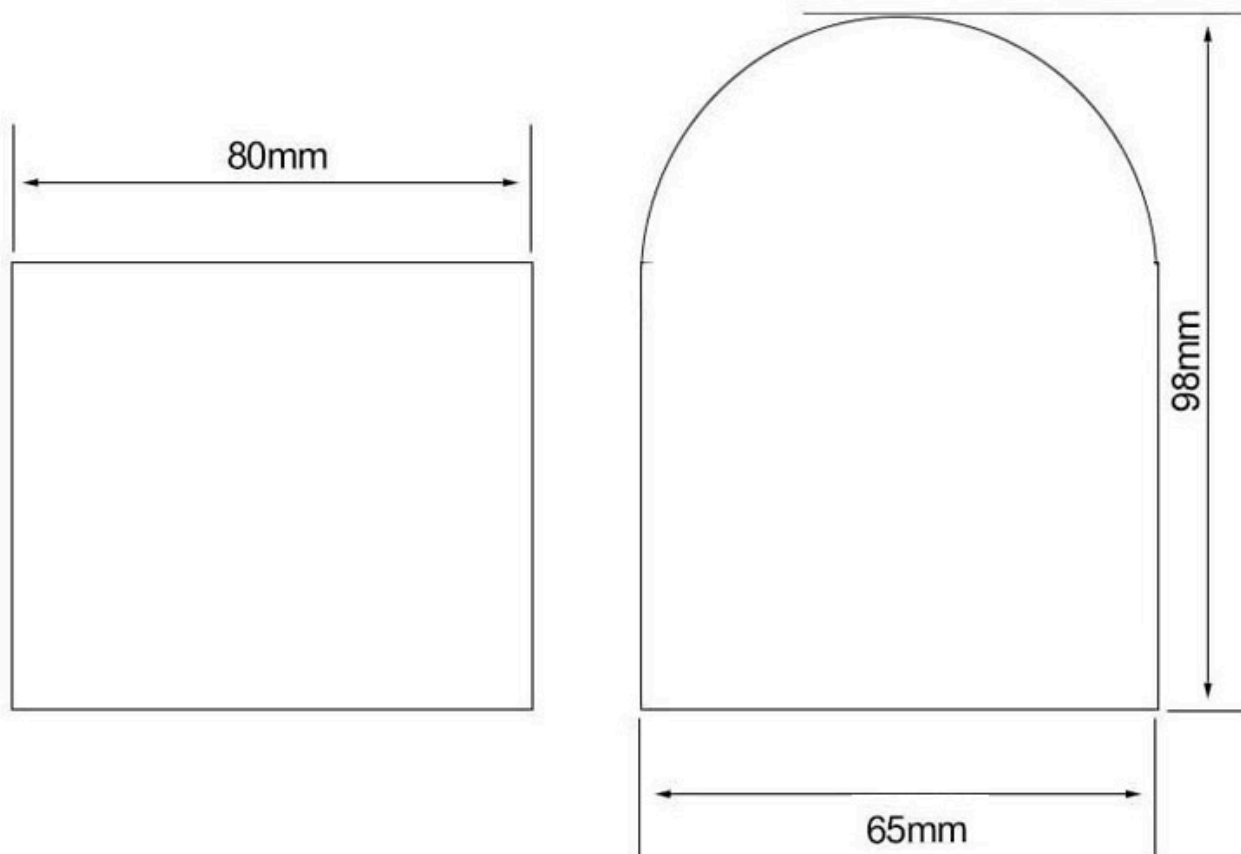

ESQUEMA DE INSTALACIÓN