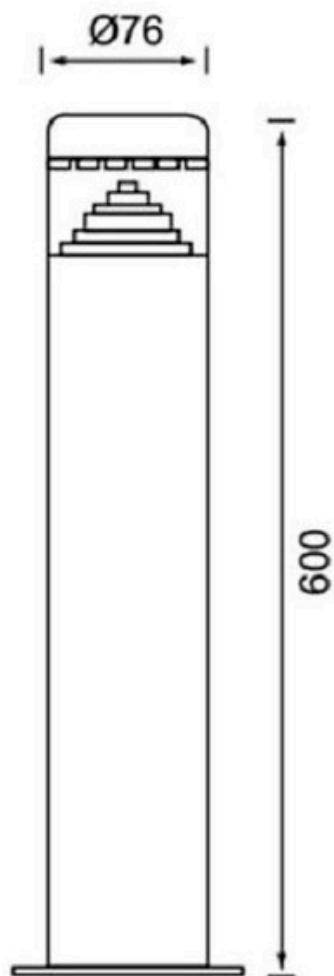

ESQUEMA DE INSTALACIÓN