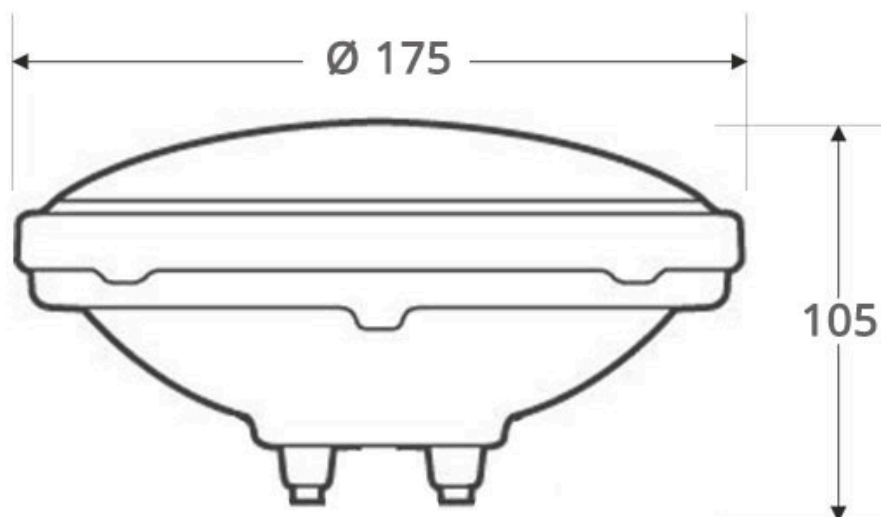

Ficha técnica

Lámpara LED PAR56 RGB para piscinas, G53, 45W, Acero Inox. Int.

LEDBOX®

ESQUEMA DE INSTALACIÓN