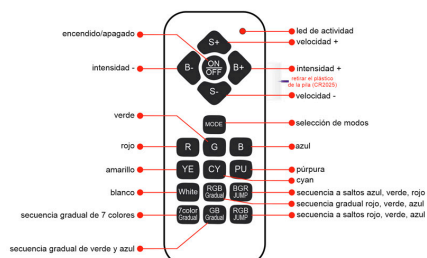

- Incluye mando a distancia RF para encender/apagar, seleccionar color (blanco, rojo, naranja, amarillo, verde, azul, turquesa, magenta, violeta, morado...), efectos (transiciones, saltos de color, memoria...) (Pila 23A 12V)

- Rendimiento energético superior a cualquier halógena incandescente tradicional.

- Haz luminoso exento de rayos UV o IR.

- Baja temperatura de funcionamiento.

Ficha técnica

Lámpara LED PAR56 RGB para piscinas, G53, 45W, Acero Inox. Int.

LEDBOX®

ESQUEMA DE INSTALACIÓN

Instalación

Ficha técnica

Lámpara LED PAR56 RGB para piscinas, G53, 45W, Acero Inox. Int.

LEDBOX®

GALERIA

Ficha técnica