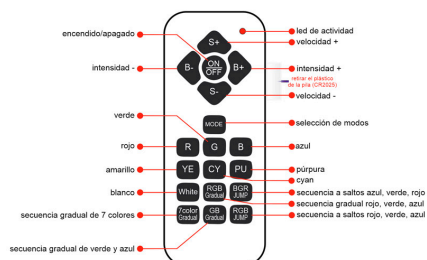

Instalación