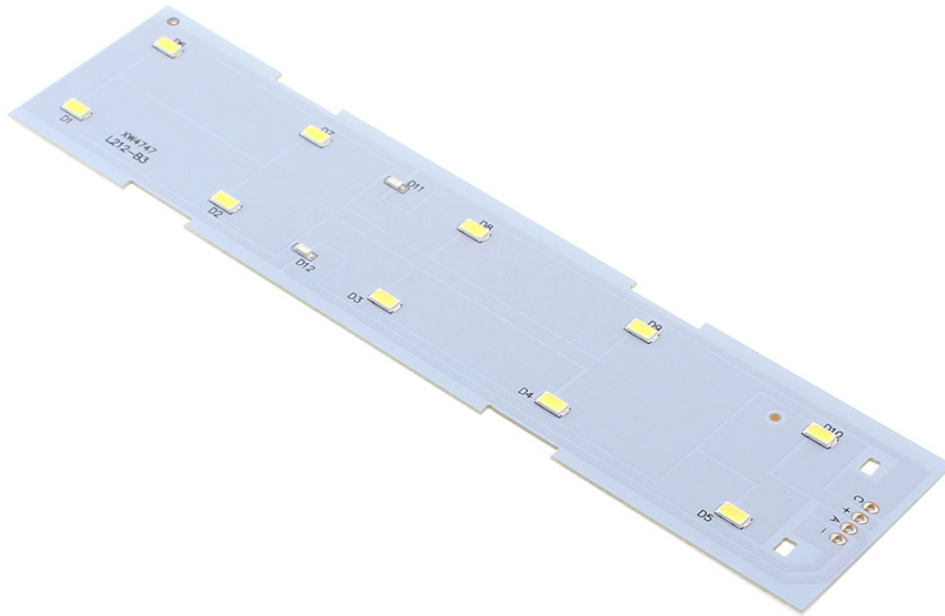

Placa Led WALLUX

Placa led para Luminaria LED de emergencia WALLUX.

ESPECIFICACIONES

Flujo luminoso	200lm
Temperatura de color	6000K
Número de leds	6
Chip	Epistar SMD5730
Interior-exterior	Interior
Protección IP	IP20
Otros	Batería recargable, Kit todo incluido
Horas de trabajo	>3h

Referencia

LD1017143

Color de luz

Blanco frío

Dimensiones del producto

45x192x2mm

Dimensiones del packaging

5x20x3cm

Certificados

CE
ROHS
ECORAEE

DETALLES

Placa led para Luminaria LED de emergencia WALLUX.

GALERIA

AVISO

Datos sujetos a cambios sin aviso. Excepto errores y omisiones. Asegúrese de utilizar el archivo más reciente posible.