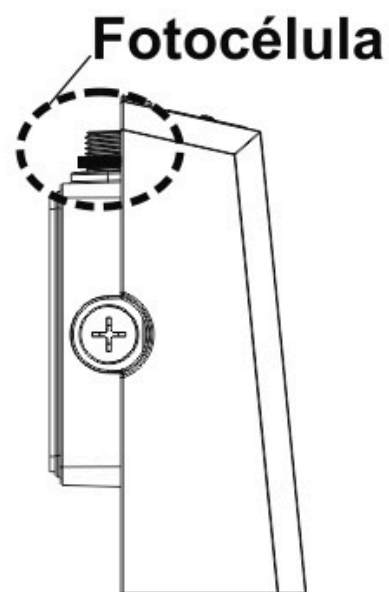

ESQUEMA DE INSTALACIÓN