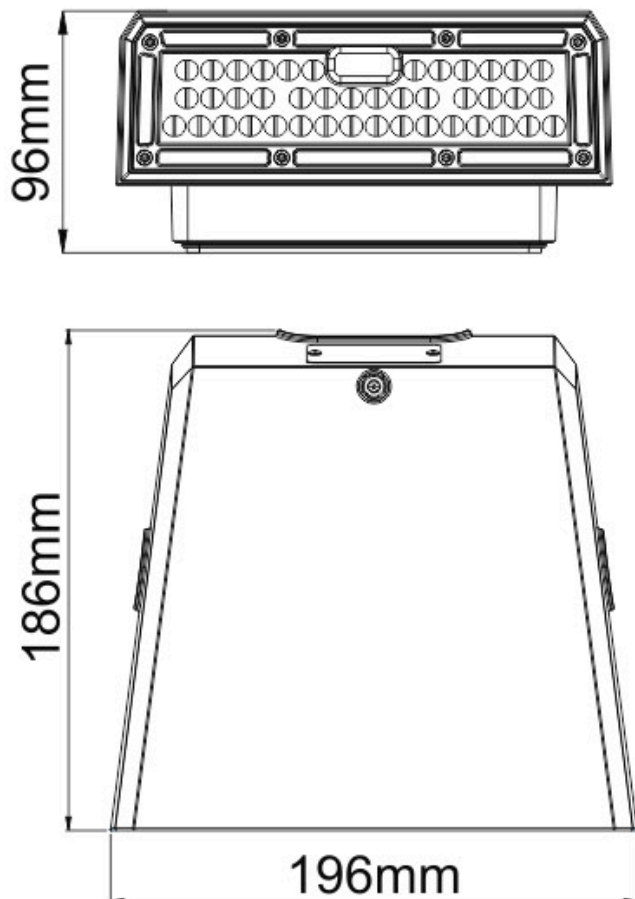

ESQUEMA DE INSTALACIÓN