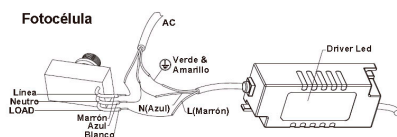

Ficha técnica

Proyector pared LED SLIM WALL, 30W

LEDBOX®

instalación en espacios públicos.

Incluye fotocélula que permite un funcionamiento

autónomo. Enciende de forma automática la luminaria por la noche o hay una iluminación ambiente reducida y la apaga durante el día.

ESQUEMA DE INSTALACIÓN

Instalación

GALERIA

AVISO

Datos sujetos a cambios sin aviso. Excepto errores y omisiones. Asegúrese de utilizar el archivo más reciente posible.