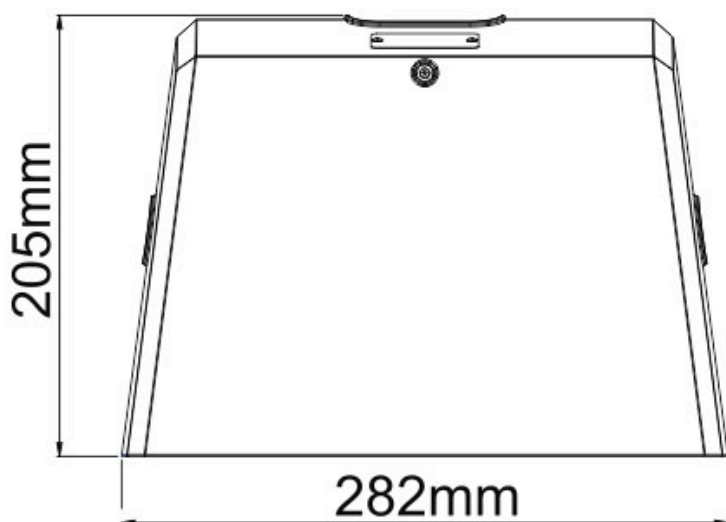

ESQUEMA DE INSTALACIÓN