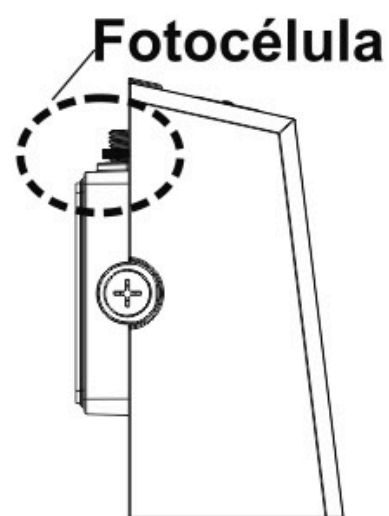

Ficha técnica

Proyector pared LED SLIM WALL, 70W

LEDBOX®

instalación en espacios públicos.

Incluye fotocélula que permite un funcionamiento

autónomo. Enciende de forma automática la luminaria por la noche o hay una iluminación ambiente reducida y la apaga durante el día.

ESQUEMA DE INSTALACIÓN

Instalación

GALERIA

AVISO

Datos sujetos a cambios sin aviso. Excepto errores y omisiones. Asegúrese de utilizar el archivo más reciente posible.