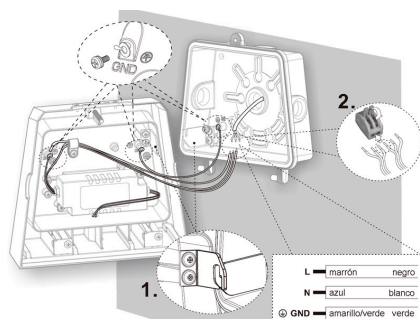

Ficha técnica

Proyector pared LED SLIM WALL, 70W

LEDBOX®

instalación en espacios públicos.

Incluye fotocélula que permite un funcionamiento

autónomo. Enciende de forma automática la luminaria por la noche o hay una iluminación ambiente reducida y la apaga durante el día.

ESQUEMA DE INSTALACIÓN

Instalación

GALERIA

AVISO

Datos sujetos a cambios sin aviso. Excepto errores y omisiones. Asegúrese de utilizar el archivo más reciente posible.