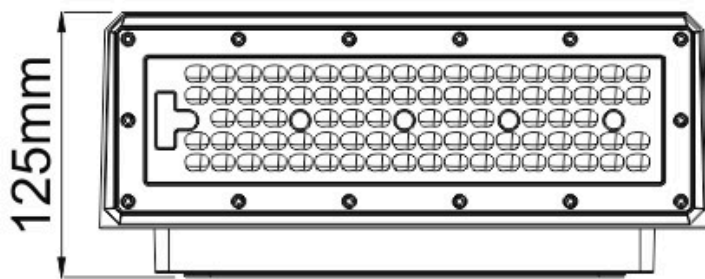

ESQUEMA DE INSTALACIÓN