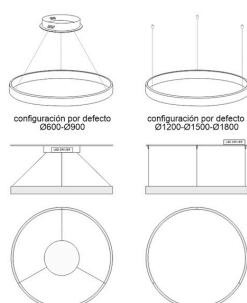

Instalación