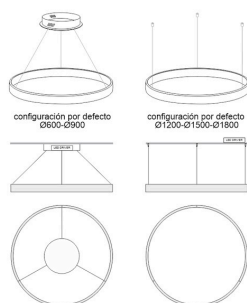

Dimensiones del producto

900x900x1500mm

Dimensiones del packaging

100x100x10cm

Certificados

CE
ROHS
ECORAEE

Ficha técnica

Luminaria colgante RING 56W, Ø900mm

Consulta para otras posibilidades de configuración y color del aro.

PRODUCTO NO SUSCEPTIBLE DE DEVOLUCION (fabricación a medida bajo pedido)

Diámetros disponibles hasta Ø1800mm

Incluye todo lo necesario para su instalación en su configuración por defecto, ver esquemas.

ESQUEMA DE INSTALACIÓN

Instalación

GALERIA

Ficha técnica

Luminaria colgante RING 56W, Ø900mm

LEDBOX®

AVISO

Datos sujetos a cambios sin aviso. Excepto errores y omisiones. Asegúrese de utilizar el archivo más reciente posible.