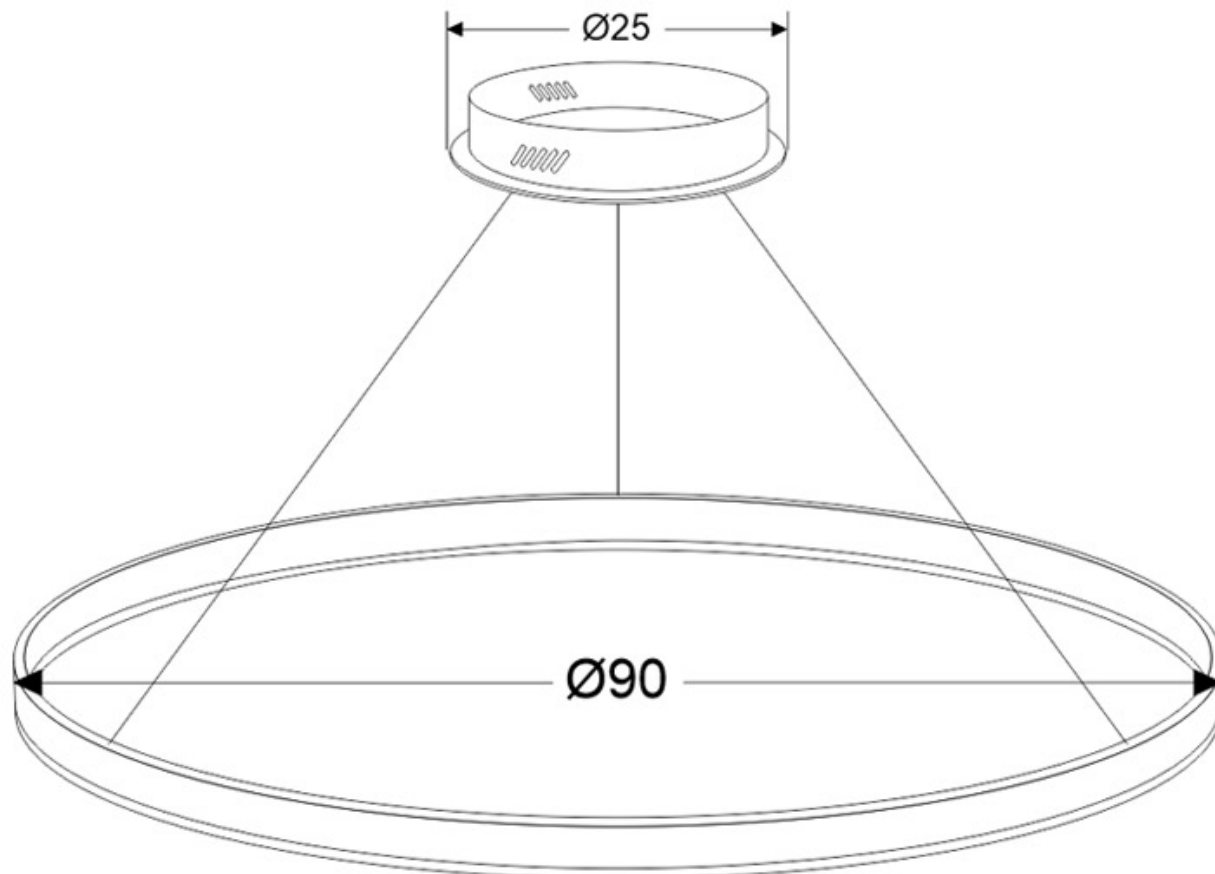

Dimensiones del producto

900x900x1500mm

Dimensiones del packaging

100x100x10cm

Certificados

CE
ROHS
ECORAEE

Ficha técnica

Luminaria colgante RING 56W, Ø900mm

Consulta para otras posibilidades de configuración y color del aro.

PRODUCTO NO SUSCEPTIBLE DE DEVOLUCION (fabricación a medida bajo pedido)

Diámetros disponibles hasta Ø1800mm

Incluye todo lo necesario para su instalación en su configuración por defecto, ver esquemas.

ESQUEMA DE INSTALACIÓN

Instalación

GALERIA

Ficha técnica

Luminaria colgante RING 56W, Ø900mm

LEDBOX®

AVISO

Datos sujetos a cambios sin aviso. Excepto errores y omisiones. Asegúrese de utilizar el archivo más reciente posible.