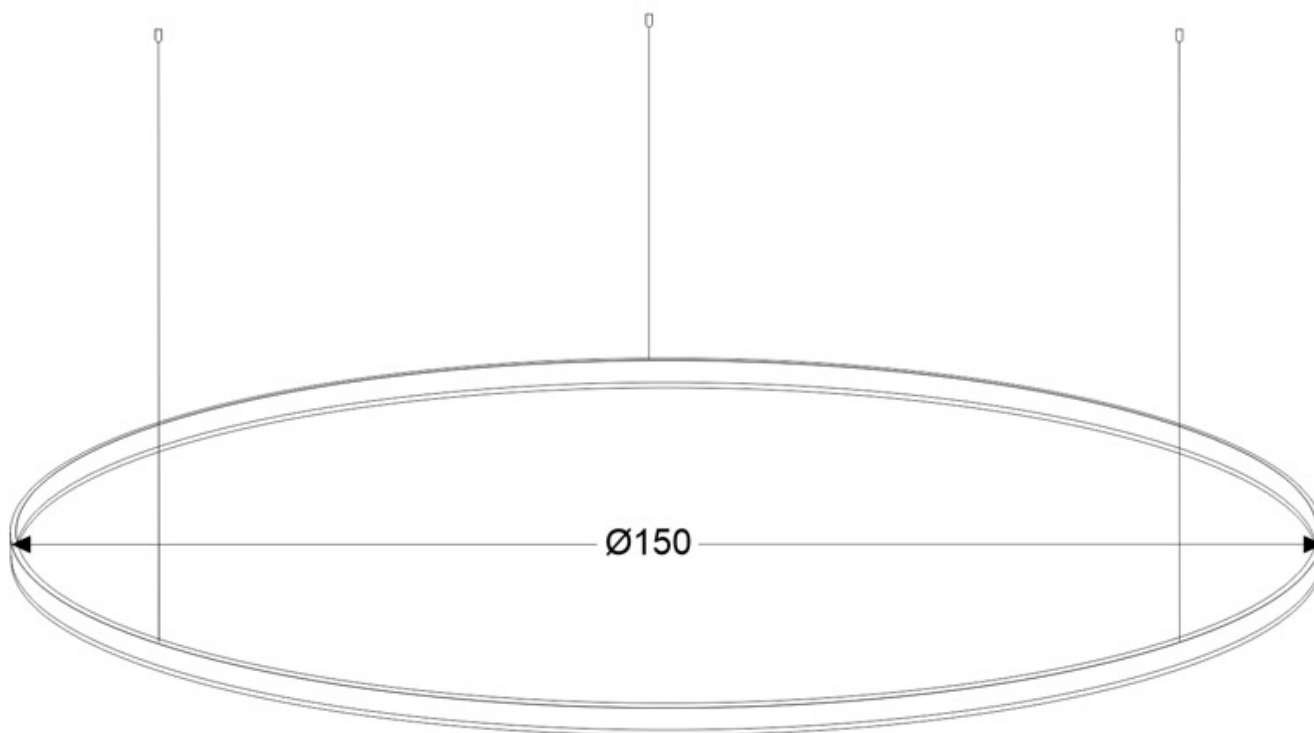

ESQUEMA DE INSTALACIÓN