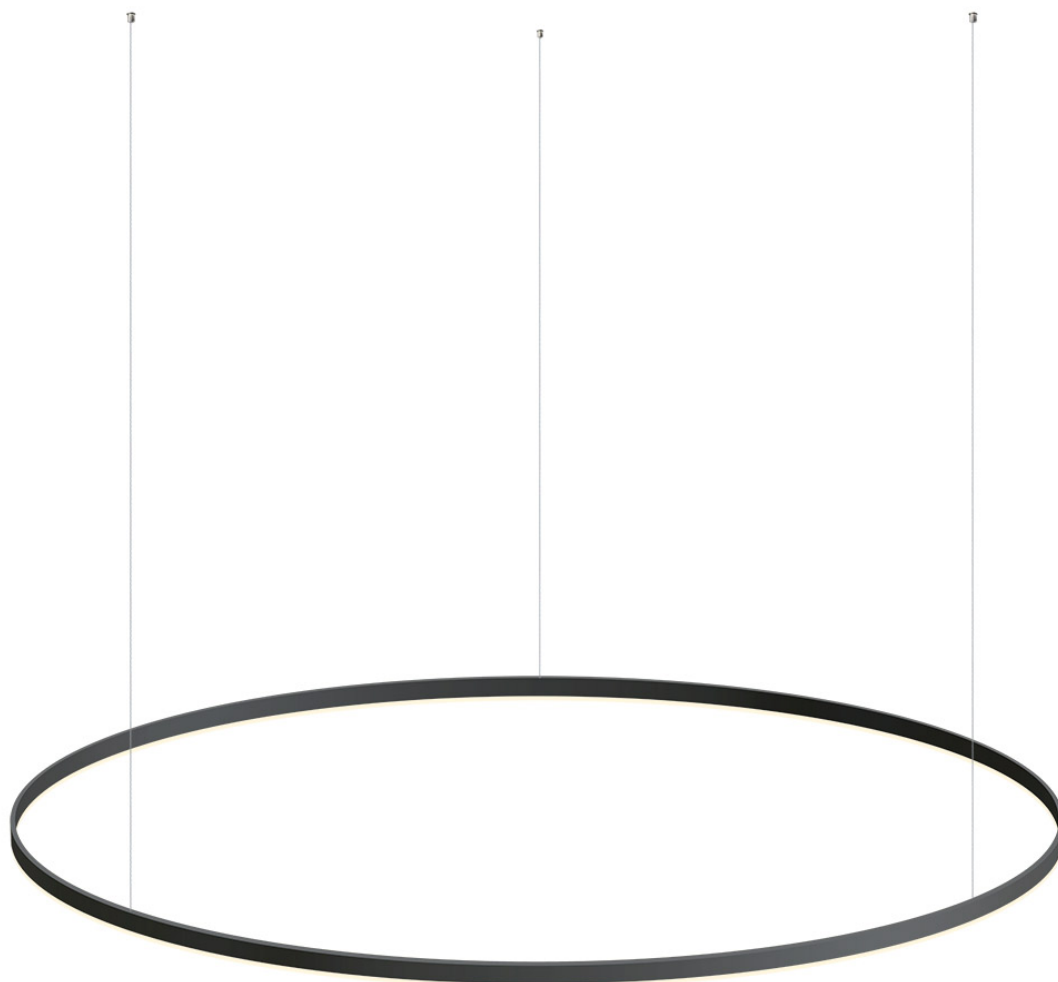

Luminaria colgante RING 95W, Ø1500mm, negro

Luminaria de suspensión que permite múltiples composiciones creativas en combinación con otras lámparas RING. La difusión de la luz en todo el anillo a través de un acrílico opalizado de alta difusión crea un ambiente perfecto para cualquier estancia.

DETALLES

Luminaria colgante minimalista realizada en aluminio lacado en color negro mate y aro difusor en material acrílico traslúcido.

Con un diseño limpio y arquitectónico en donde la última tecnología led es adaptada a la simplicidad de la lámpara en forma de anillo creando una luz difusa y suave.

Consulta para otras posibilidades de configuración y color del aro.

PRODUCTO FABRICADO BAJO PEDIDO.
NO SUSCEPTIBLE DE DEVOLUCION

Diámetros disponibles hasta Ø1800mm

Incluye todo lo necesario para su instalación en su configuración por defecto, ver esquemas.

ESQUEMA DE INSTALACIÓN

Instalación

GALERIA

Ficha técnica

Luminaria colgante RING 95W, Ø1500mm, negro

LEDBOX®

AVISO

Datos sujetos a cambios sin aviso. Excepto errores y omisiones. Asegúrese de utilizar el archivo más reciente posible.