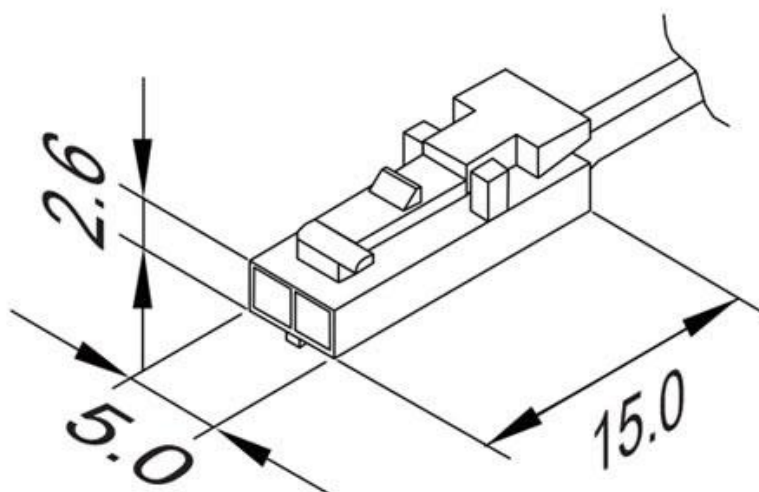

Conector rápido Macho 2 Pin con cable 2m, negro

Conector rápido Macho 2 Pin con cable 2m

ESPECIFICACIONES

Longitud (Metros)	2 metros
Interior-exterior	Interior

Referencia
LD1056072

Dimensiones del producto
5x10x2mm

Dimensiones del packaging
5x10x2cm

Certificados
CE
ROHS
ECORAE

DETALLES

Conector rápido Macho 2 Pin con cable 2m de longitud

Una forma sencilla y rápida de conectar luminarias led de dos hilos (tiras led, luminarias...)

ESQUEMA DE INSTALACIÓN

GALERIA

AVISO

Datos sujetos a cambios sin aviso. Excepto errores y omisiones. Asegúrese de utilizar el archivo más reciente posible.