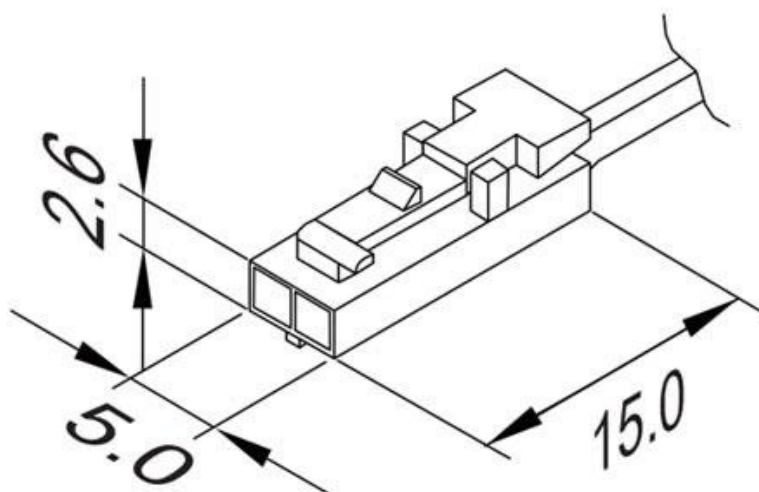

Conector rápido Macho 2 Pin con cable 2m, negro

Conector rápido Macho 2 Pin con cable 2m

[Ver ficha online](#)

ESPECIFICACIONES

Longitud (Metros)	2 metros
Interior-exterior	Interior

Referencia
LD1056072

Dimensiones del producto
5x10x2mm

Dimensiones del packaging
5x10x2cm

Certificados
CE
ROHS
ECORAE

DETALLES

Conector rápido Macho 2 Pin con cable 2m de longitud

Una forma sencilla y rápida de conectar luminarias led de dos hilos (tiras led, luminarias...)

ESQUEMA DE INSTALACIÓN

Ficha técnica

Conector rápido Macho 2 Pin con cable 2m, negro

LEDBOX®

GALERIA

LINKS

- [Conector rápido Macho 2 Pin con cable 2m, negro](#)
- [Iluminación Led integrada](#)

AVISO