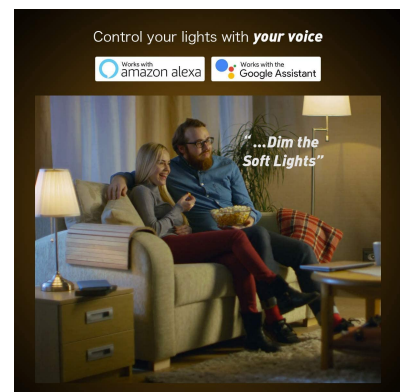

Bombilla LED WiFi E27, 9W, RGB+CCT, APP, Alexa, Google Assistant

La Bombilla Led Wifi ofrece color RGB + CCT (blanco dual) en una única bombilla. Esta bombilla Led WiFi puede ser controlada por un mediante App gratuita para smartphone o tablet Apple y/o Android, Tuya, y control por voz con Alexa, Google Assistant . Ofrece máximo control y amplias posibilidades de decoración con luz. Sin necesidad de controladores externos.

emiten calor y son más ecológicas que las bombillas incandescentes.

Estas **Bombillas LED WiFi** son perfectas para crear todo tipo de ambientes en el hogar, comercio, hoteles, centros comerciales, tiendas, etc. Ofrece color RGB + blanco dual (2700K hasta 6500K) con lo que puede utilizarla para crear el ambiente con el color que desee o iluminar con más intensidad con luz blanca.

Instalación fácil: Tan fácil como cambiar cualquier otra bombilla. Solo reemplaza la bombilla actual por la nueva **bombilla LED WiFi** y ya está lista para funcionar. Podrás seguir encendiendo y apagando desde tu interruptor actual, con el mando a distancia o tu dispositivo smartphone y/o tablet. Y Alexa.

ESQUEMA DE INSTALACIÓN

Ficha técnica

Bombilla LED WiFi E27, 9W, RGB+CCT, APP, Alexa, Google Assistant

LEDBOX®

GALERIA

Ficha técnica

Bombilla LED WiFi E27, 9W, RGB+CCT, APP, Alexa, Google Assistant

LEDBOX®