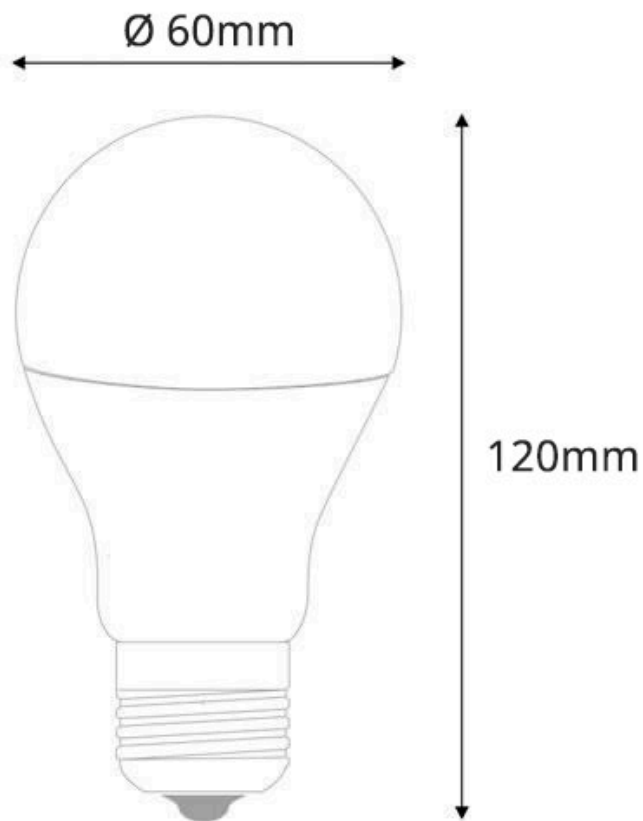

ESQUEMA DE INSTALACIÓN