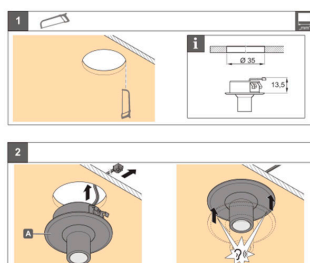

Instalación