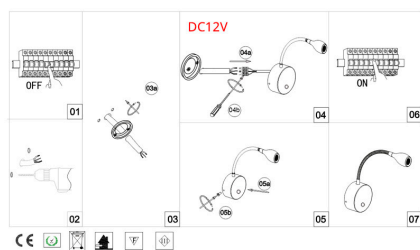

Referencia

LD1011890

Color de luz

Blanco neutro

Dimensiones del producto

60x300x60mm

Dimensiones del packaging

10x22x10cm

Necesita adaptador de corriente DC12V

ESQUEMA DE INSTALACIÓN

Instalación

GALERIA

LINKS

- [Luminaria NOTO FLEX Led, DC12V, 300mm, 3W](#)
- [Appliques led de pared](#)

AVISO

Datos sujetos a cambios sin aviso. Excepto errores y omisiones. Asegúrese de utilizar el archivo más reciente posible.