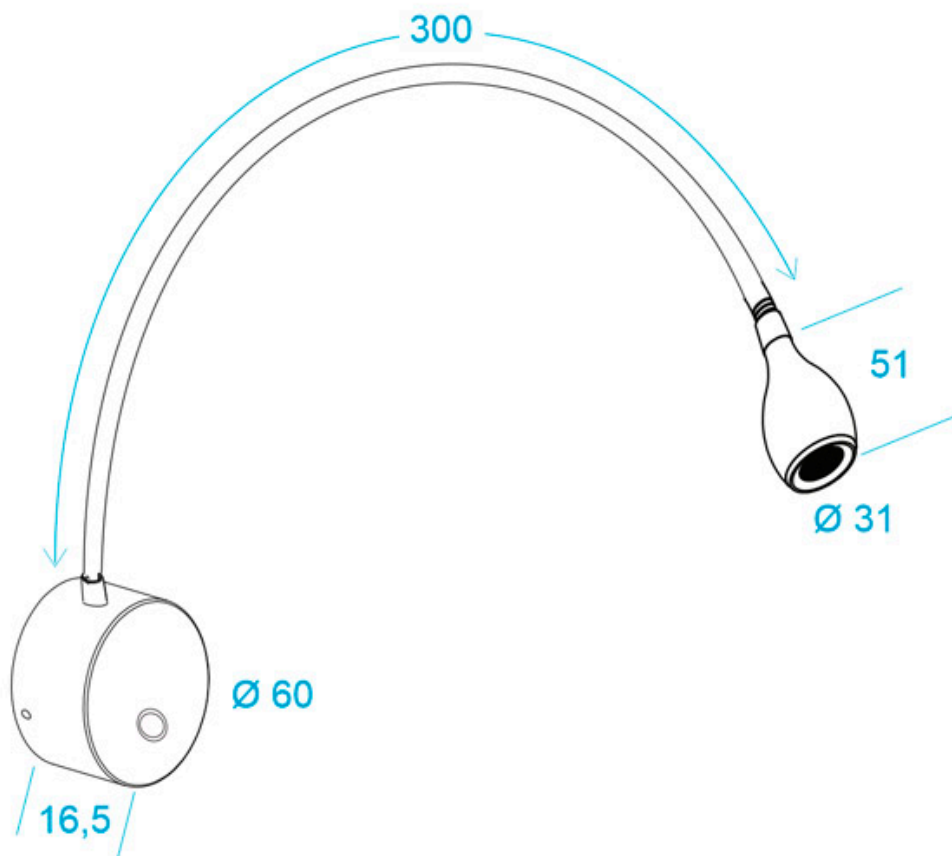

Referencia

LD1011890

Color de luz

Blanco neutro

Dimensiones del producto

60x300x60mm

Dimensiones del packaging

10x22x10cm

Luminaria NOTO FLEX Led, DC12V, 300mm, 3W

LEDBOX®

forma natural.

Un gran ahorro de energía. El consumo de electricidad es de 1/4 respecto a las lámparas halógenas, y 1/15 de la lámparas incandescentes, en las mismas condiciones de iluminación.

Fácil instalación, larga vida de la lámpara, más de 50.000

horas, libre de mantenimiento.

- Con una estética cuidada para cualquier ambiente de interior.
- Proporciona un haz de luz natural que no emite calor y de muy bajo consumo.
- Orientable en cualquier dirección

Necesita adaptador de corriente DC12V

ESQUEMA DE INSTALACIÓN

Instalación

GALERIA

LINKS

- [Luminaria NOTO FLEX Led, DC12V, 300mm, 3W](#)
- [Appliques led de pared](#)

AVISO

Datos sujetos a cambios sin aviso. Excepto errores y omisiones. Asegúrese de utilizar el archivo más reciente posible.