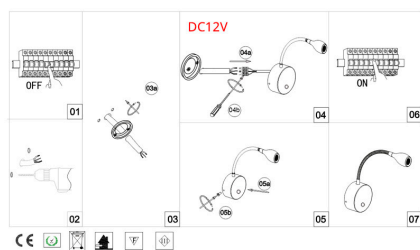

Referencia

LD1011890

Color de luz

Blanco neutro

Dimensiones del producto

60x300x60mm

Dimensiones del packaging

10x22x10cm

Certificados

CE
ROHS
ECORAE

DETALLES

Ficha técnica

Luminaria NOTO FLEX Led, DC12V, 300mm, 3W

LEDBOX®

De cuidado diseño y mínimo consumo. Base metálica con un cuidado diseño minimalista perfecto para cualquier tipo de decoración. Lámpara para situar en cabeceras de cama o como luz complementaria. Su interruptor situado en el foco para un fácil encendido.

ESQUEMA DE INSTALACIÓN

Instalación

Ficha técnica

Luminaria NOTO FLEX Led, DC12V, 300mm, 3W

LEDBOX®

GALERIA

Ficha técnica

Luminaria NOTO FLEX Led, DC12V, 300mm, 3W