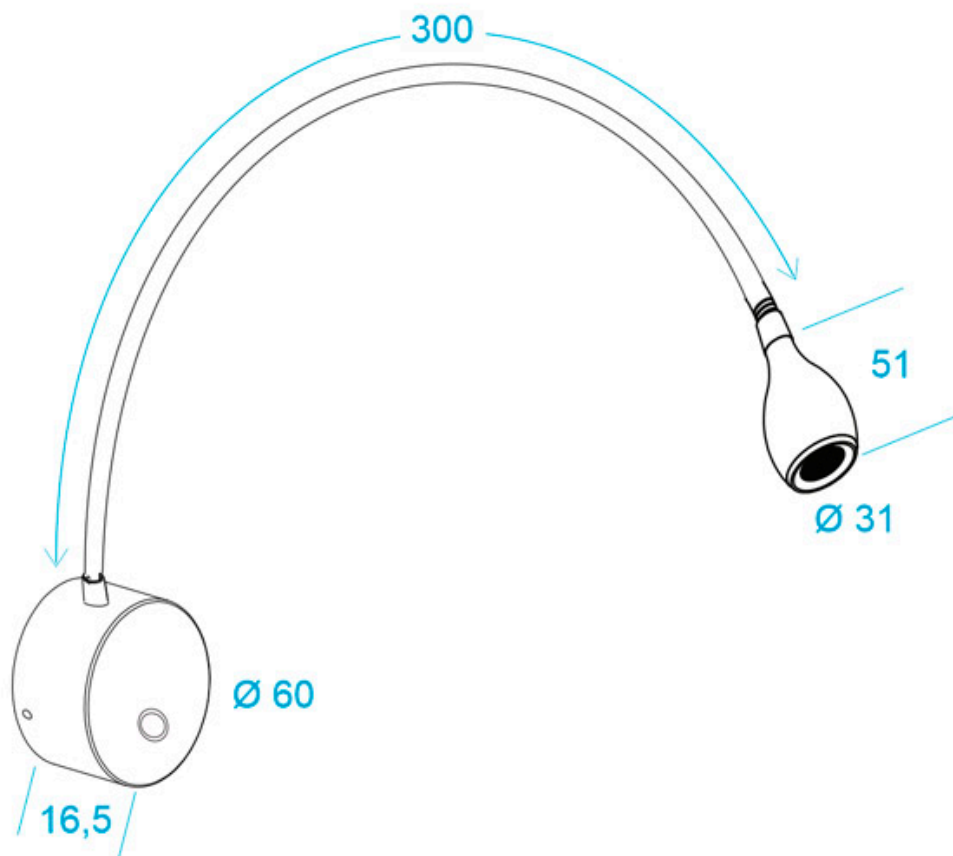

ESQUEMA DE INSTALACIÓN