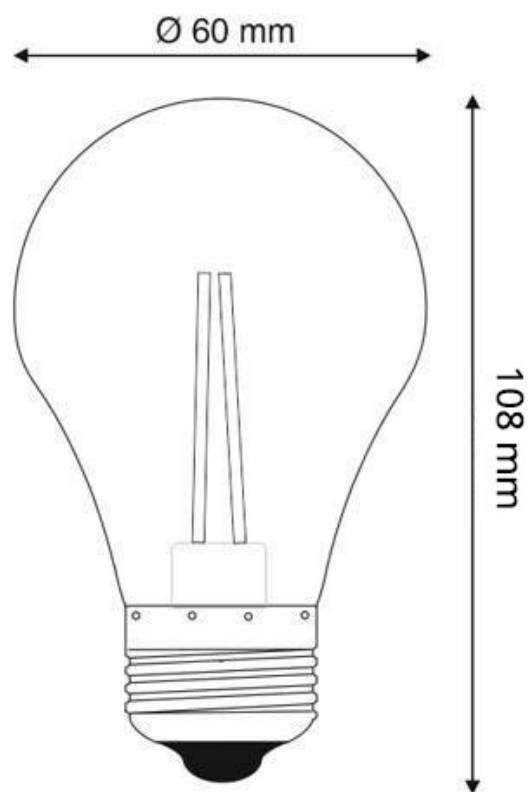

ESQUEMA DE INSTALACIÓN