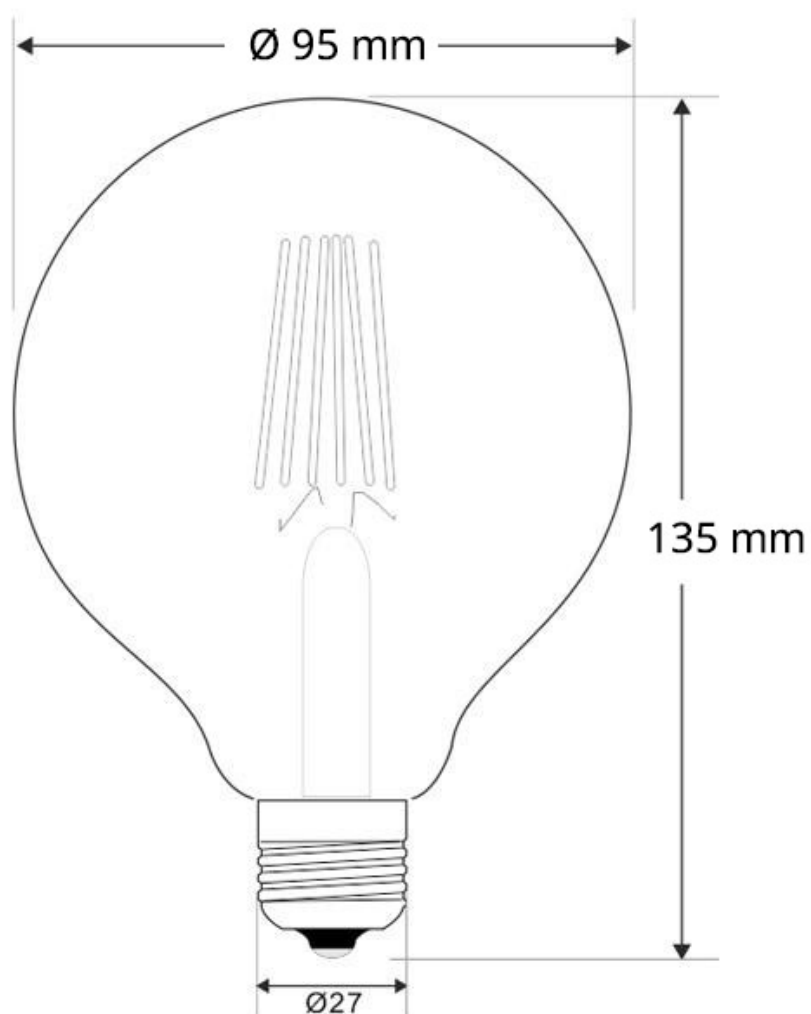

ESPECIFICACIONES

Potencia	8W
Flujo luminoso	750lm
Ángulo de apertura	320º
Temperatura de color	2700K
CRI	80
Alimentación	AC220V
Tensión de funcionamiento	AC85-250V
Chip	Osram COB
Casquillo	E27
Interior-exterior	Interior
Etiqueta energética	A++

Referencia

LD1030710

Color de luz

Blanco cálido 2700K

Dimensiones del producto

95x95x135mm

Dimensiones del packaging

40x40x40cm

- Bajo consumo
- Se enciende al instante
- Máximo ahorro de energía
- Alta eficiencia
- Máxima duración
- Fácil instalación

Ficha técnica

Pack 10 x Bombillas Led E27 COB filamento 8W, Ø95x135mm

LEDBOX®

- Sin sustancias nocivas

ESQUEMA DE INSTALACIÓN

GALERIA

Ficha técnica

Pack 10 x Bombillas Led E27 COB filamento 8W, Ø95x135mm

LEDBOX®

AVISO

Datos sujetos a cambios sin aviso. Excepto errores y omisiones. Asegúrese de utilizar el archivo más reciente posible.