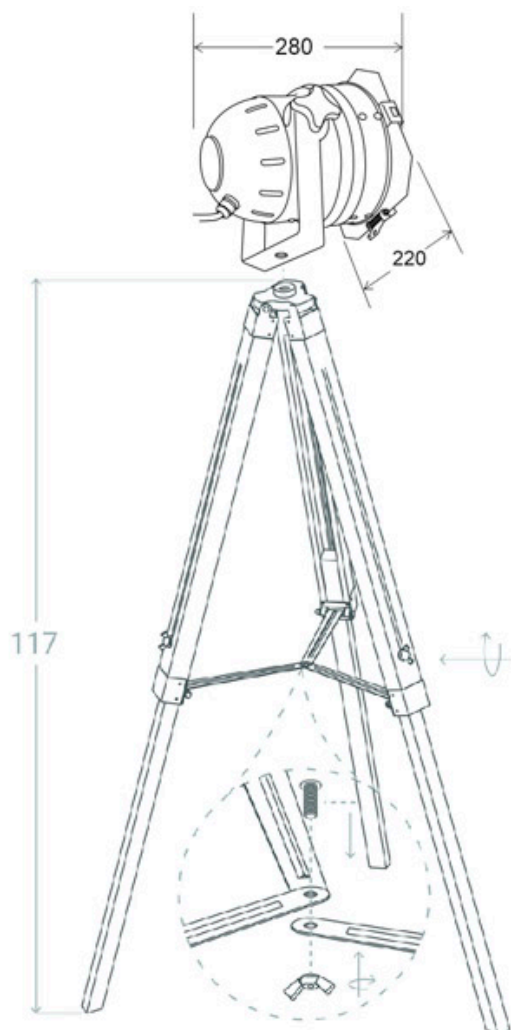

ESQUEMA DE INSTALACIÓN