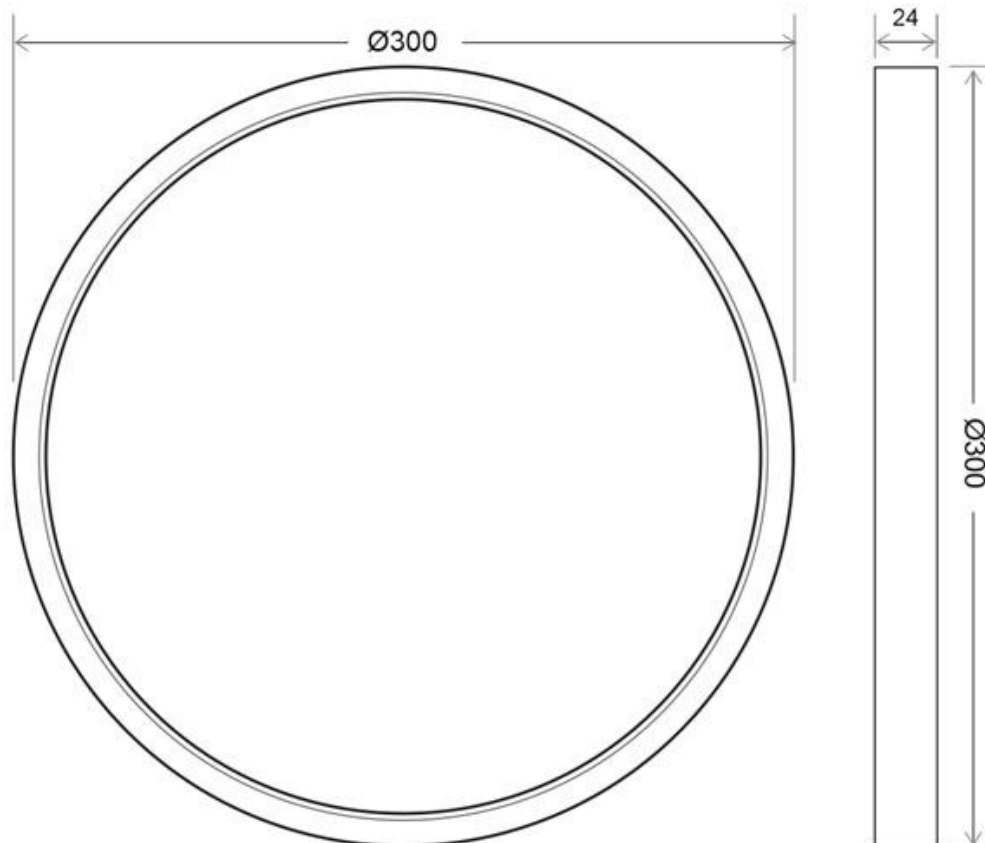

ESQUEMA DE INSTALACIÓN