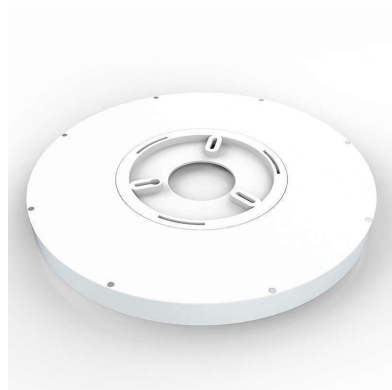

Plafón Led KRAMFOR R 25W, superficie

Nuevo diseño estilizado del Plafón Led de superficie Kramfor R con nuevo sistema de montaje más sencillo y mejor estética. Gran ángulo de apertura, proporciona iluminación general con una máxima eficiencia.

[Ver ficha online](#)

25W

120°

AC220V

IP40

ESPECIFICACIONES

Potencia	25W
Flujo luminoso	2200lm, 2300lm, 2400lm
Ángulo de apertura	120°
Temperatura de color	3000K, 4000K, 6000K
CRI	85
Alimentación	3
Tensión de funcionamiento	100-240VAC
Chip	Epistar SMD2835
Interior-exterior	Interior
Protección IP	IP40

DETALLES

Plafón Led circular con aro más delgado y tan solo 24mm de altura lacado en color blanco. Con un amplio ángulo de apertura para ofrecer una iluminación general con una elevada eficiencia.

Plafon Led con un difusor esmerilado que confiere una iluminación general sin reflejos.

Comprar Plafones LED con la mejor relación calidad precio, indicados tanto para ambientes domésticos como para cocinas, incluso para estancias más técnicas.

ESQUEMA DE INSTALACIÓN

Instalación

GALERIA

LINKS