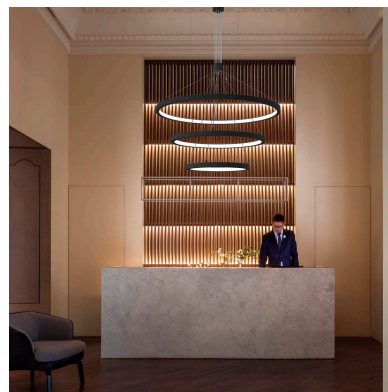

Ficha técnica

Luminaria colgante TRICYCLE IN, 108W, antracita, Ø807+Ø600+Ø395mm, TRIAC regulable

LEDBOX®

GALERIA