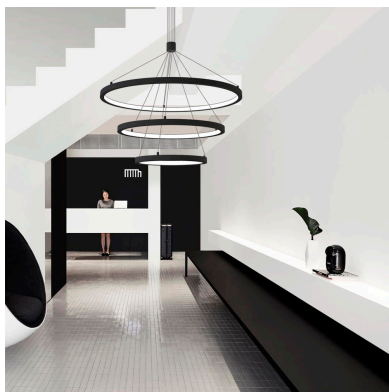

Ficha técnica

Luminaria colgante TRICYCLE IN, 108W, antracita, Ø807+Ø600+Ø395mm, TRIAC regulable

LEDBOX®

GALERIA