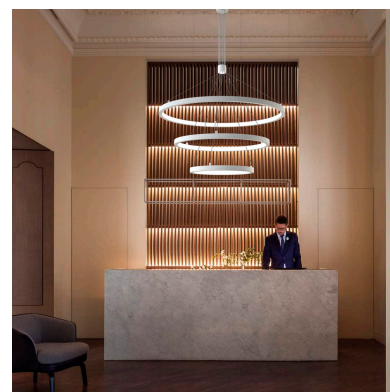

Ficha técnica

Luminaria colgante TRICYCLE IN, 108W, blanco, Ø807+Ø600+Ø395mm, TRIAC regulable

LEDBOX®

GALERIA