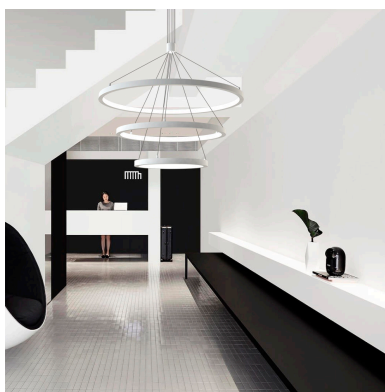

Ficha técnica

Luminaria colgante TRICYCLE IN, 108W, blanco, Ø807+Ø600+Ø395mm, TRIAC regulable

LEDBOX®

GALERIA