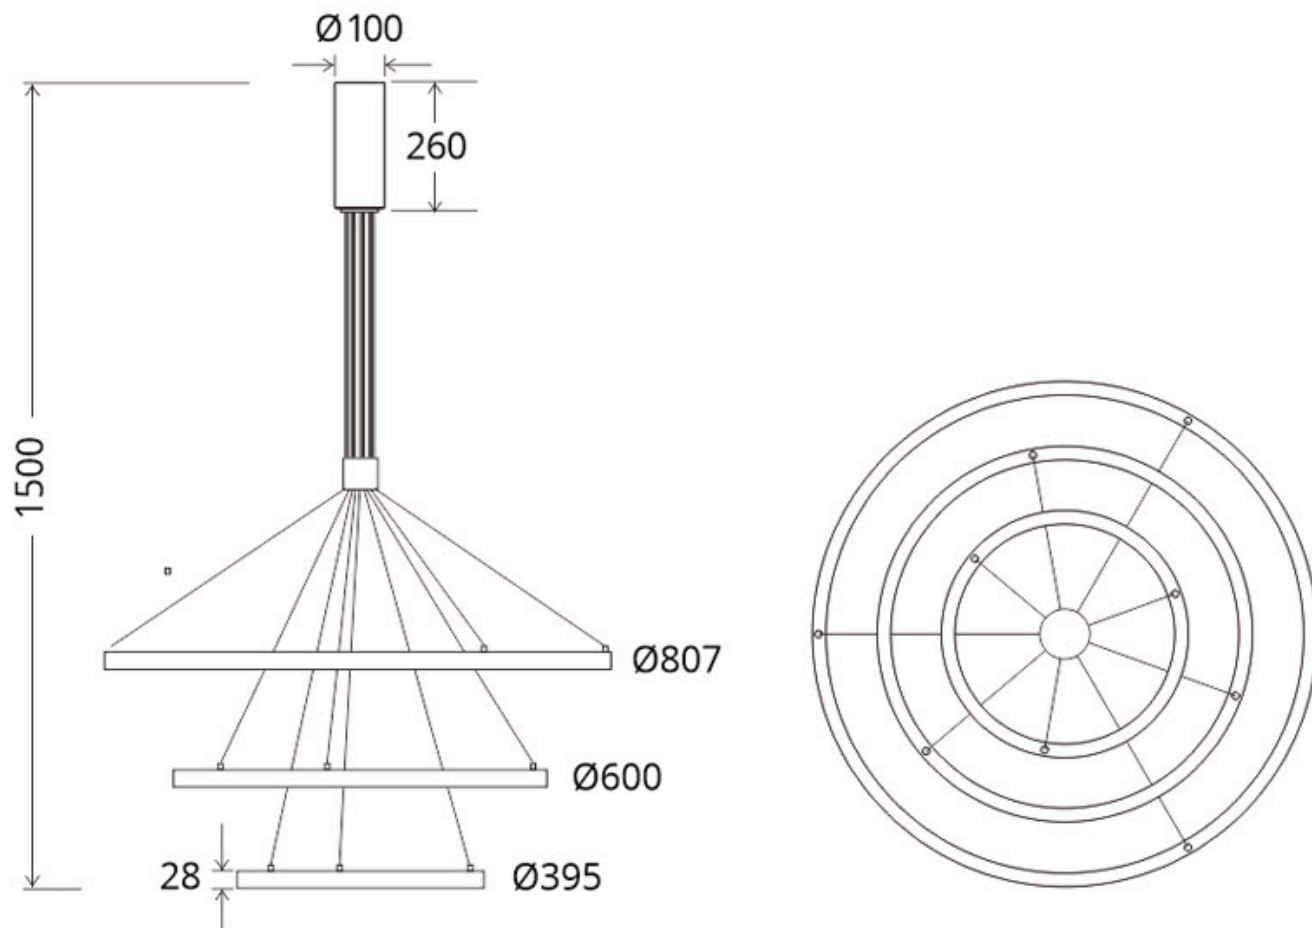

Referencia

LD1011892

Color de luz

Blanco neutro Regulable

Dimensiones del producto

800x800x200mm

Dimensiones del packaging

100x100x30cm

Certificados

CE
ROHS
ECORAE

Ficha técnica

Luminaria colgante TRICYCLE IN, 108W, blanco, Ø807+Ø600+Ø395mm, TRIAC regulable

LEDBOX®

DETALLES

Luminaria colgante minimalista realizada en aluminio lacado en color blanco mate y aro difusor en silicona opalizada de alta difusión.

iluminación general y de amplia difusión.

Con cables de suspensión de 1,5m de longitud fácilmente adaptables a cualquier otra medida.

Incluye: Luminaria circular con tres aros con cables de suspensión y caja de conexiones en superficie.

Consulta para otras formas de instalación, longitud de cables, color de luz especial, sistema de regulación y control, etc. Fabricamos a medida tu proyecto.

ESQUEMA DE INSTALACIÓN

Ficha técnica

Luminaria colgante TRICYCLE IN, 108W, blanco, Ø807+Ø600+Ø395mm, TRIAC regulable