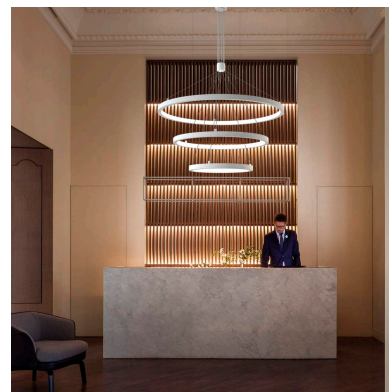

Ficha técnica

Luminaria colgante TRICYCLE IN, 108W, blanco, Ø807+Ø600+Ø395mm, TRIAC regulable

LEDBOX®

GALERIA