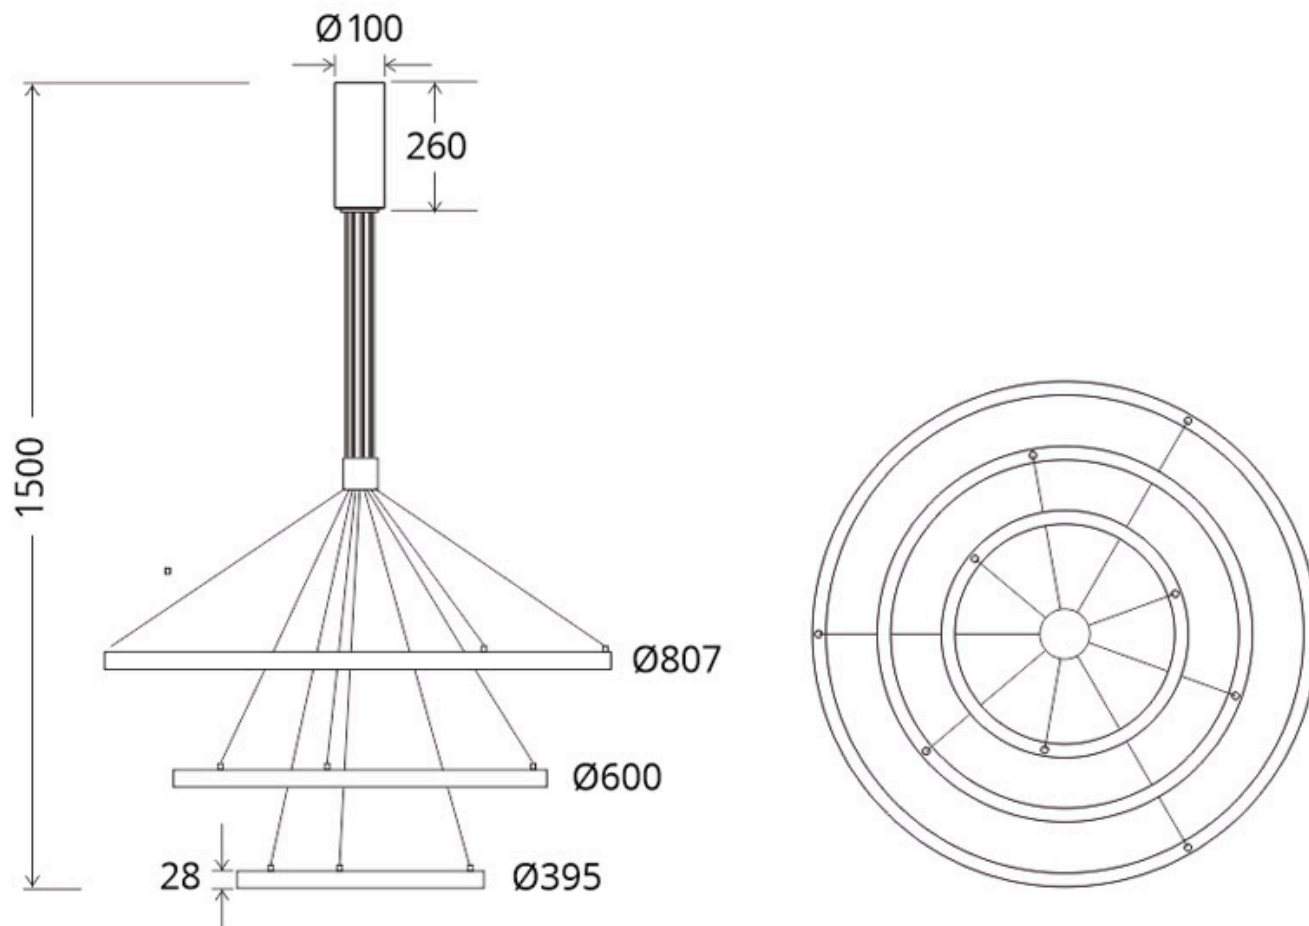

Referencia

LD1011893

Color de luz

Blanco neutro Regulable

Dimensiones del producto

800x800x200mm

Dimensiones del packaging

100x100x30cm

Certificados

CE
ROHS
ECORAE

Ficha técnica

Luminaria colgante TRICYCLE IN, 108W, gold, Ø807+Ø600+Ø395mm, TRIAC regulable

LEDBOX®

DETALLES

Luminaria colgante minimalista realizada en aluminio lacado en color gold y aro difusor en silicona opalizada de alta difusión.

iluminación general y de amplia difusión.

Con cables de suspensión de 1,5m de longitud fácilmente adaptables a cualquier otra medida.

Incluye: Luminaria circular con tres aros con cables de suspensión y caja de conexiones en superficie.

Consulta para otras formas de instalación, longitud de cables, color de luz especial, sistema de regulación y control, etc. Fabricamos a medida tu proyecto.

ESQUEMA DE INSTALACIÓN

Ficha técnica

Luminaria colgante TRICYCLE IN, 108W, gold, Ø807+Ø600+Ø395mm, TRIAC regulable