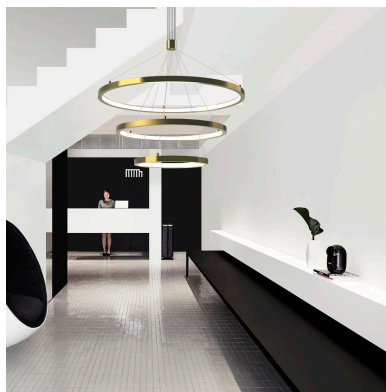

Ficha técnica

Luminaria colgante TRICYCLE IN, 108W, gold, Ø807+Ø600+Ø395mm, TRIAC regulable

LEDBOX®

GALERIA