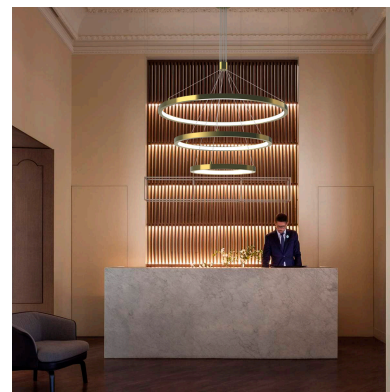

Ficha técnica

Luminaria colgante TRICYCLE IN, 108W, gold, Ø807+Ø600+Ø395mm, TRIAC regulable

LEDBOX®

GALERIA