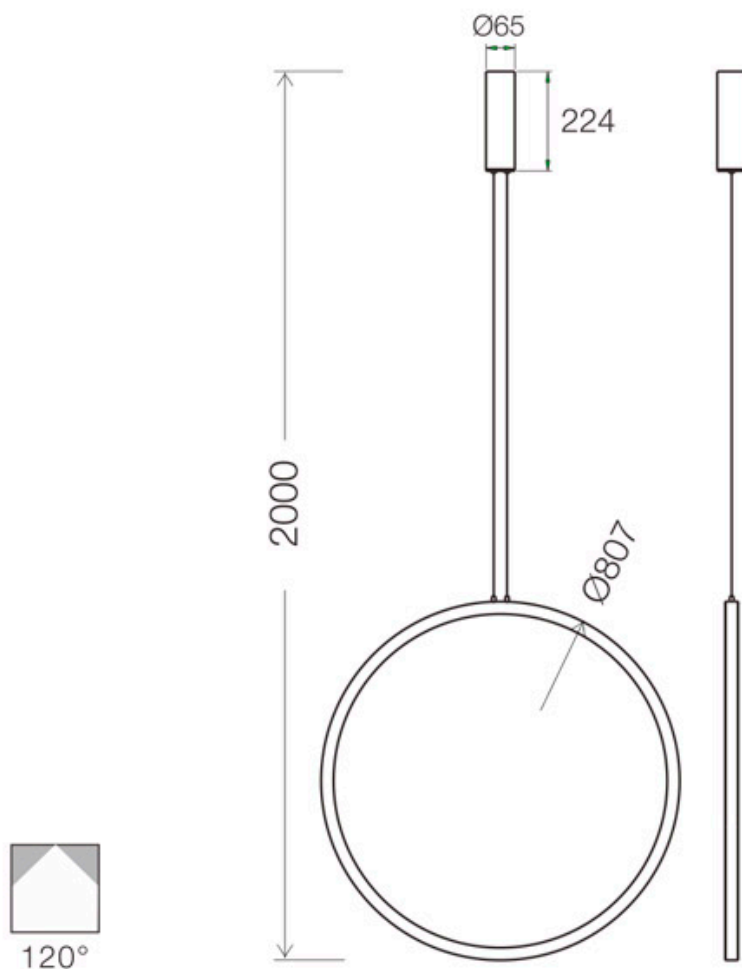

#### Dimensiones del producto

80x80x2000mm

**Incluye:** Luminaria circular con cables de suspensión y caja de conexiones en superficie.

Consulta para otras formas de instalación, longitud de cables, color de luz especial, sistema de regulación y control, etc. Fabricamos a medida tu proyecto.

## Ficha técnica

Luminaria colgante CYCLE PLUMB, 45W, gold, Ø80cm, TRIAC regulable

LEDBOX®

### ESQUEMA DE INSTALACIÓN