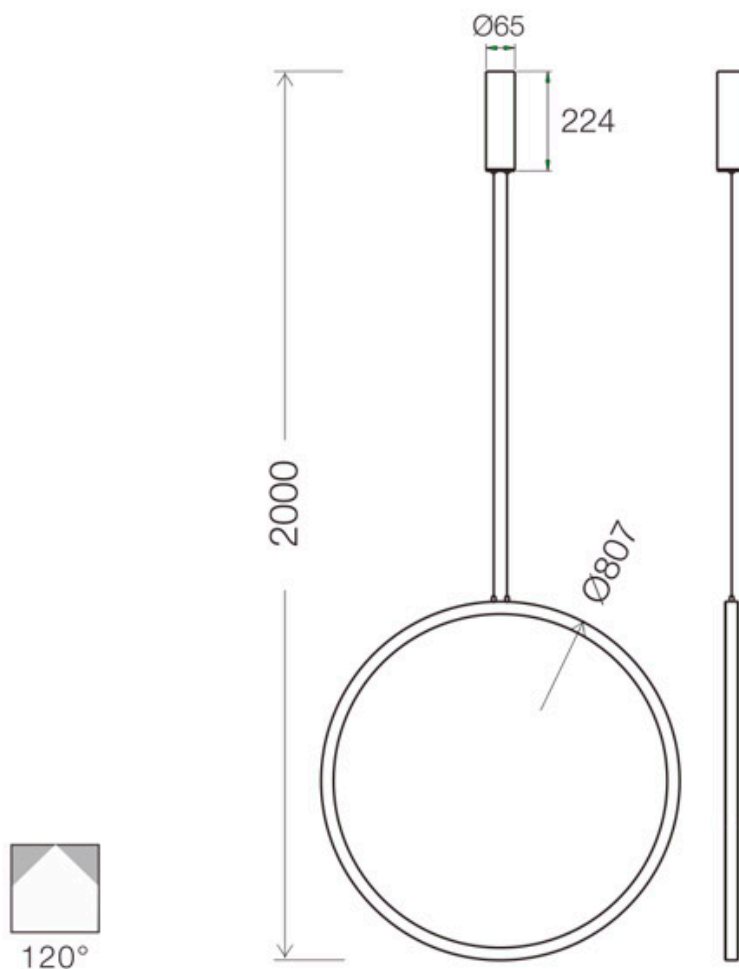

Referencia
LD1011894

Color de luz
Blanco neutro Regulable

Dimensiones del producto
80x80x2000mm

Dimensiones del packaging
90x90x15cm

Certificados
CE
ROHS
ECORAE

DETALLES

Luminaria colgante minimalista realizada en aluminio lacado en color antracita mate y aro difusor en silicona opalizada de alta difusión.

Incluye: Luminaria circular con cables de suspensión y caja de conexiones en superficie.

Consulta para otras formas de instalación, longitud de cables, color de luz especial, sistema de regulación y control, etc. Fabricamos a medida tu proyecto.

Ficha técnica

Luminaria colgante CYCLE PLUMB, 45W, gold, Ø80cm, TRIAC regulable

LEDBOX®

ESQUEMA DE INSTALACIÓN

Ficha técnica

Luminaria colgante CYCLE PLUMB, 45W, gold, Ø80cm, TRIAC regulable

LEDBOX®

GALERIA

Ficha técnica

Luminaria colgante CYCLE PLUMB, 45W, gold, Ø80cm, TRIAC regulable

LEDBOX®

AVISO

Datos sujetos a cambios sin aviso. Excepto errores y omisiones. Asegúrese de utilizar el archivo más reciente posible.