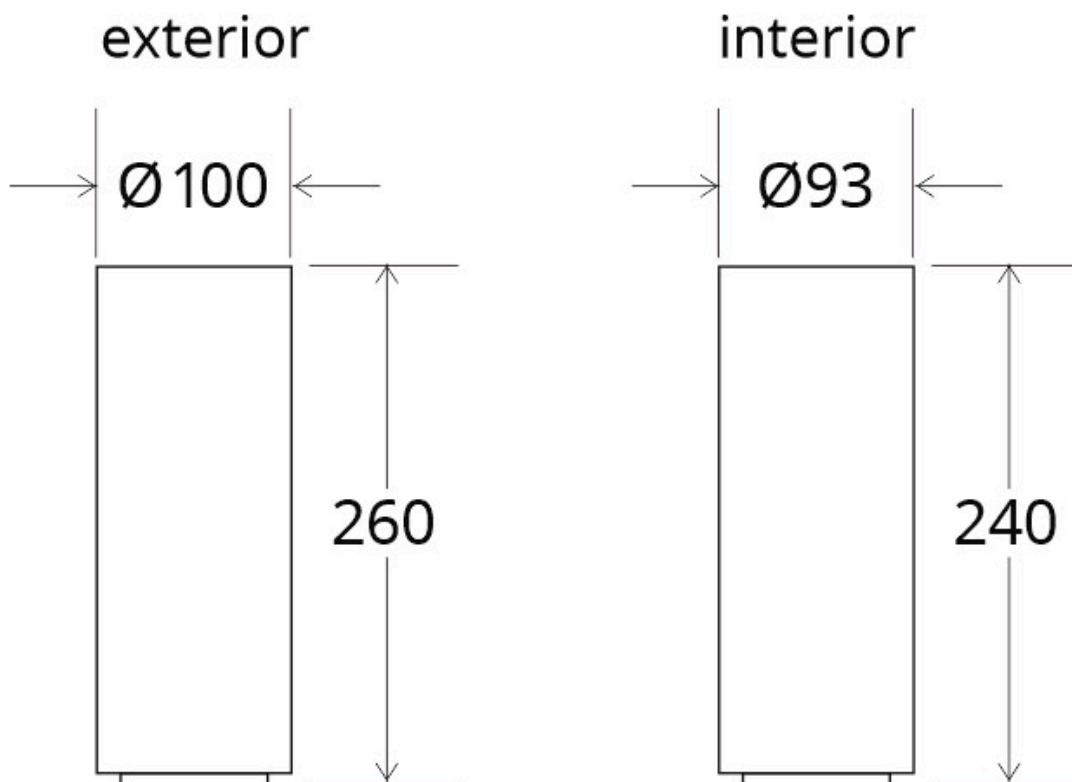

ESQUEMA DE INSTALACIÓN