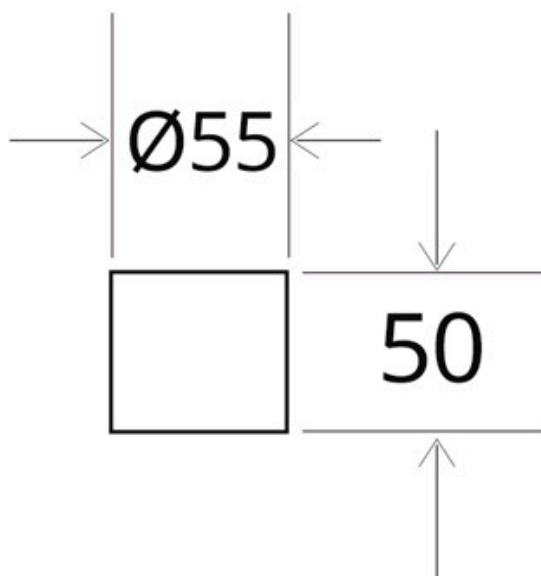

Concentrador cables redondo negro, Ø55x50mm

Concentrador cables redondo negro, Ø55x50mm

[Ver ficha online](#)

ESPECIFICACIONES

Interior-exterior

Interior

Referencia

LD2013097

Dimensiones del producto

55x55x50mm

Dimensiones del packaging

6x6x5cm

Certificados

CE
ROHS
ECORAE

DETALLES

Concentrador cables redondo negro, Ø55x50mm

ESQUEMA DE INSTALACIÓN

GALERIA

LINKS

- [Concentrador cables redondo negro, Ø55x50mm](#)
- [Accesorios](#)

AVISO

Datos sujetos a cambios sin aviso. Excepto errores y omisiones. Asegúrese de utilizar el archivo más reciente posible.