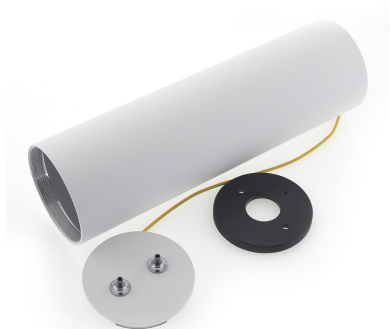

Florón redondo blanco, Ø75x250mm

Florón redondo blanco, Ø75x250mm

ESPECIFICACIONES

Interior-exterior

Interior

Referencia

LD2013098

Dimensiones del producto

75x75x250mm

Dimensiones del packaging

8x8x27cm

Certificados

CE
ROHS
ECORAEE

DETALLES

Florón redondo blanco, Ø75x250mm

ESQUEMA DE INSTALACIÓN

GALERIA

Ficha técnica

Florón redondo blanco, Ø75x250mm

LEDBOX®

AVISO

Datos sujetos a cambios sin aviso. Excepto errores y omisiones. Asegúrese de utilizar el archivo más reciente posible.