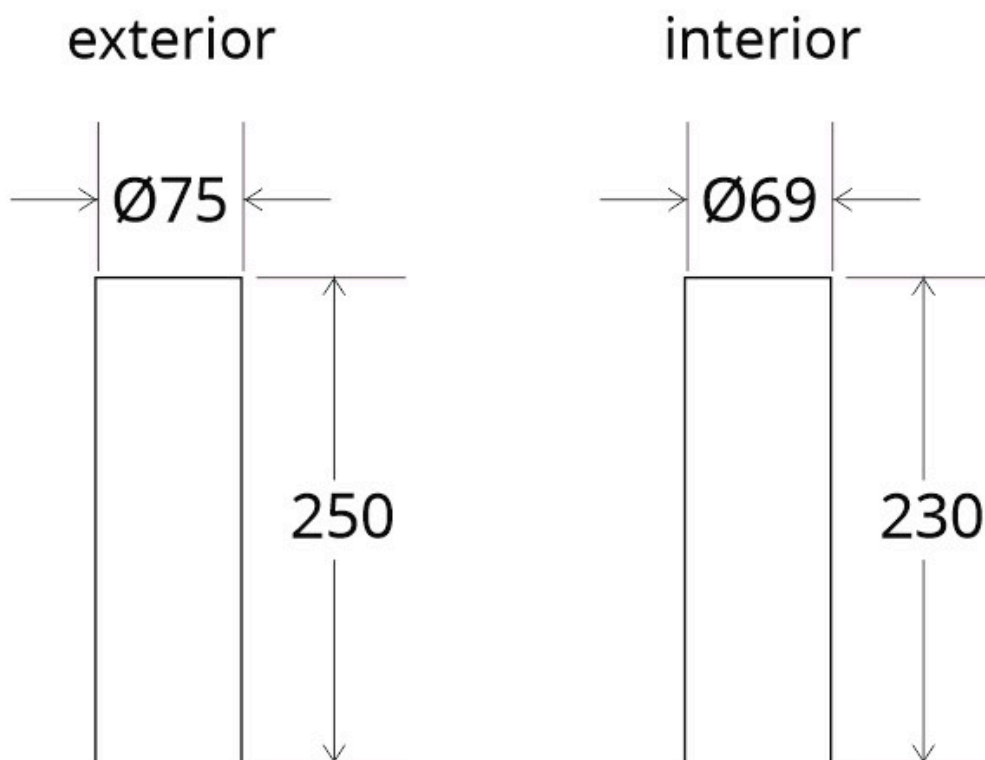

Florón redondo blanco, Ø75x250mm

Florón redondo blanco, Ø75x250mm

ESPECIFICACIONES

Interior-exterior

Interior

Referencia

LD2013098

Dimensiones del producto

75x75x250mm

Dimensiones del packaging

8x8x27cm

Certificados

CE
ROHS
ECORAEE

DETALLES

Florón redondo blanco, Ø75x250mm

ESQUEMA DE INSTALACIÓN

GALERIA

Ficha técnica

Florón redondo blanco, Ø75x250mm

LEDBOX®

AVISO

Datos sujetos a cambios sin aviso. Excepto errores y omisiones. Asegúrese de utilizar el archivo más reciente posible.