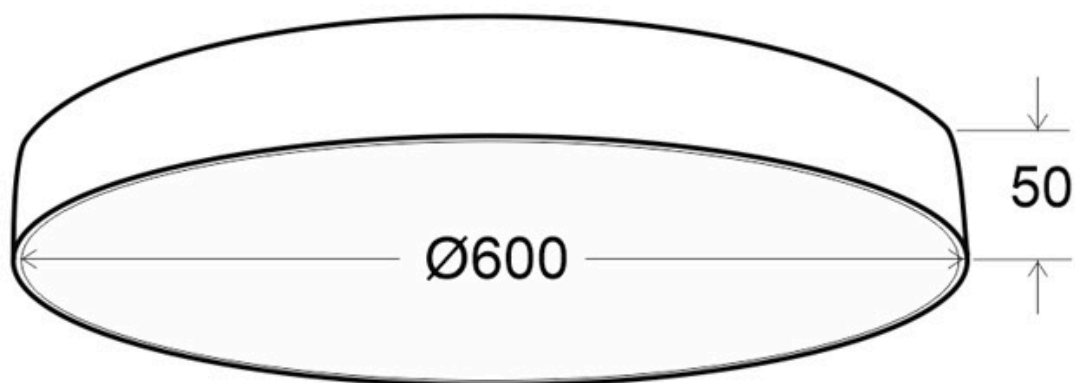

ESQUEMA DE INSTALACIÓN

Instalación