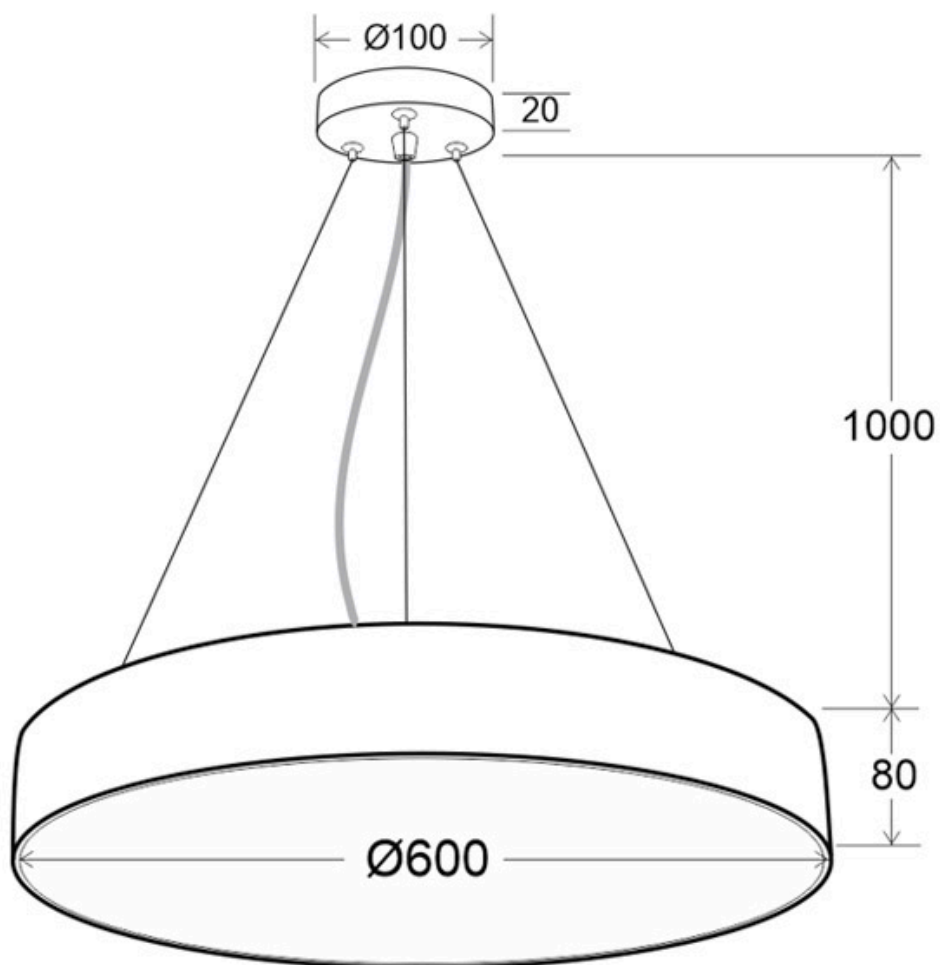

[Ver ficha online](#)

50W

120º

AC220V

IP20

ESPECIFICACIONES

Potencia	50W
Flujo luminoso	4800lm
Ángulo de apertura	120º
Temperatura de color	3000-6000K
CRI	80
Alimentación	3
Chip	Osram SMD2835
Interior-exterior	Interior
Protección IP	IP20
Aislamiento eléctrico	Luminaria de clase I
Otros	Regulable, Kit todo incluido
Tipo de regulación	TRIAC
Etiqueta energética	A++

Referencia

LD1011932

Color de luz

Blanco dual Regulable

Dimensiones del producto

600x600x1500mm

Dimensiones del packaging

70x70x10cm

Ficha técnica

Kramfor BIG Suspend, 50W, Ø60cm, CCT, negro

LEDBOX®

Es un verdadero punto de atracción en la decoración de cualquier ambiente a la vez que proporciona una iluminación general y de amplia difusión en color de luz

blanco cálido o blanco frío que puedes seleccionar fácilmente con el mando a distancia incluido.

Incluye todo lo necesario para su instalación.

ESQUEMA DE INSTALACIÓN

Instalación

Ficha técnica

Kramfor BIG Suspend, 50W, Ø60cm, CCT, negro