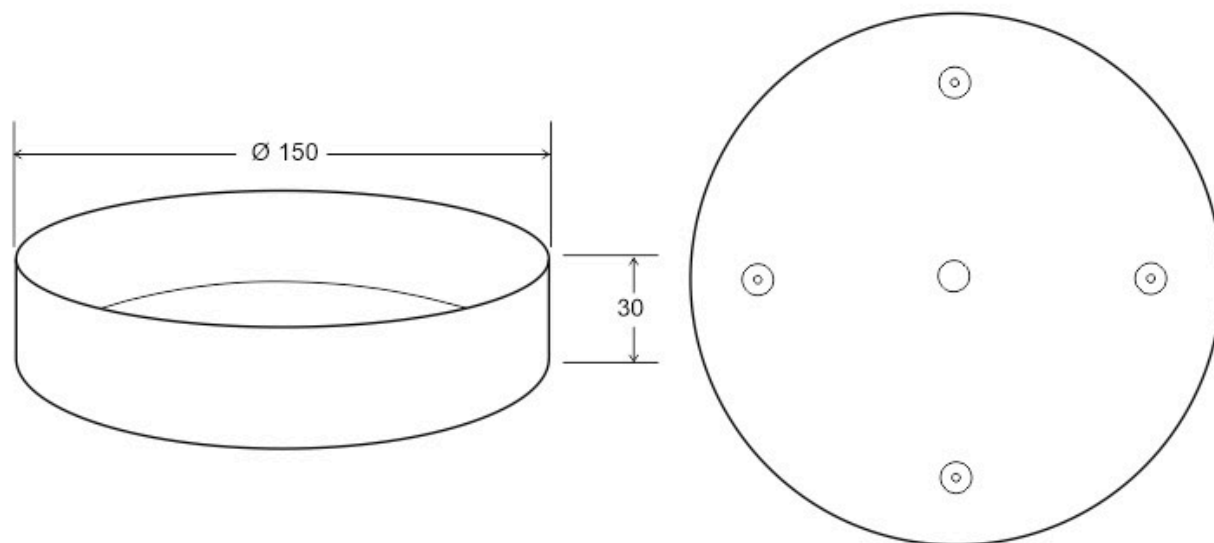

ESQUEMA DE INSTALACIÓN