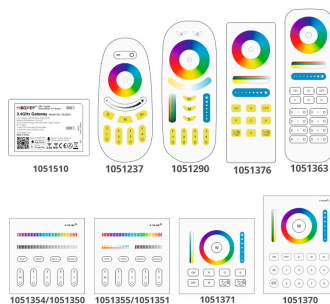

- [Descarga la App gratis para dispositivos Apple](#)
- [Descarga la App gratis para dispositivos Android](#)

* Para montaje en luminarias cerradas, el tiempo máximo de encendido recomendado es la mitad que el tiempo máximo especificado en las condiciones generales.

ESQUEMA DE INSTALACIÓN

GALERIA

mandos compatibles

AVISO

Datos sujetos a cambios sin aviso. Excepto errores y omisiones. Asegúrese de utilizar el archivo más reciente posible.