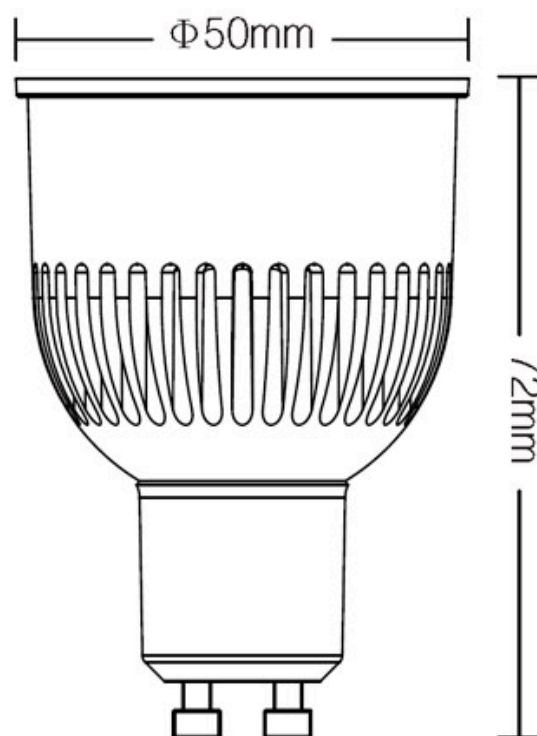

ESQUEMA DE INSTALACIÓN