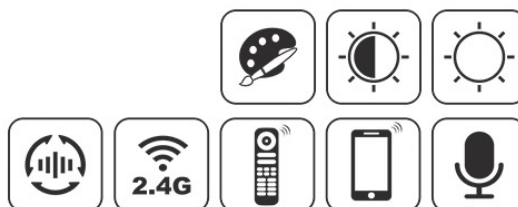

GALERIA

mandos compatibles