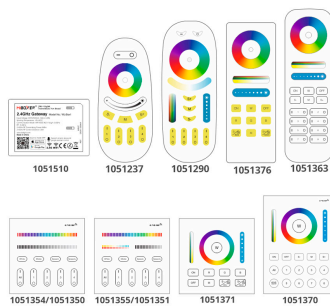

- [Descarga la App gratis para dispositivos Apple](#)
- [Descarga la App gratis para dispositivos Android](#)

* Para montaje en luminarias cerradas, el tiempo máximo de encendido recomendado es la mitad que el tiempo máximo especificado en las condiciones generales.

ESQUEMA DE INSTALACIÓN

GALERIA

mandos compatibles

AVISO

Datos sujetos a cambios sin aviso. Excepto errores y omisiones. Asegúrese de utilizar el archivo más reciente posible.