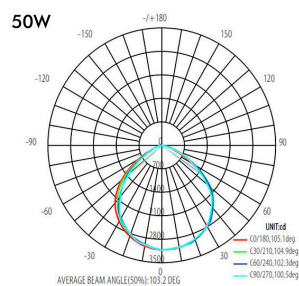

Distribución lumínica