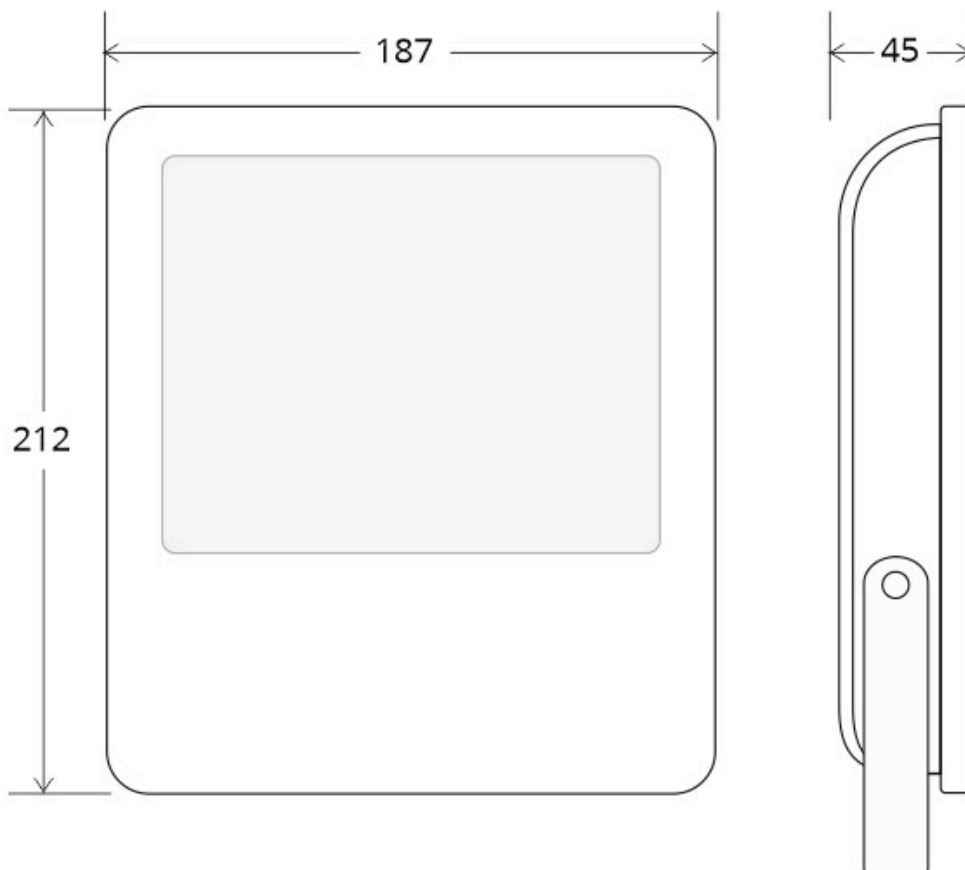

ESQUEMA DE INSTALACIÓN