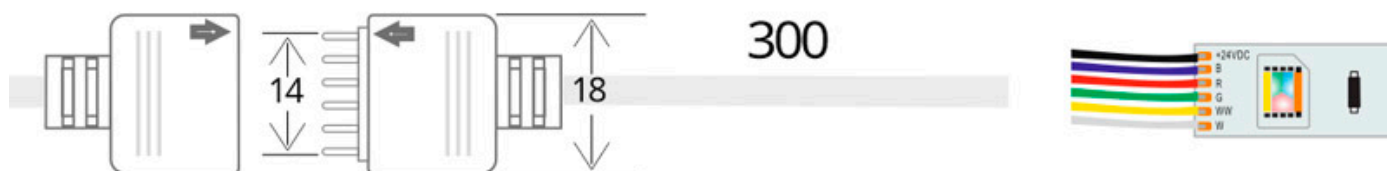

### Cable redondo conexión macho 6 Pin RGB+CCT, 30cm, blanco

Cable redondo con conector macho para la conexión directa de tiras LED RGB+CCT

[Ver ficha online](#)

#### ESPECIFICACIONES

Longitud (Metros)	< 50 cm
Interior-exterior	Interior

**Referencia**  
LD1051978

**Dimensiones del producto**  
18x300x2mm

**Dimensiones del packaging**  
5x5x1cm

**Certificados**  
CE  
ROHS  
ECORAEE

#### DETALLES

Instalación fácil, limpia y rápida.

Ancho: 18mm

Longitud cable: 30cm

## Ficha técnica

Cable redondo conexión macho 6 Pin RGB+CCT, 30cm, blanco

LEDBOX<sup>®</sup>