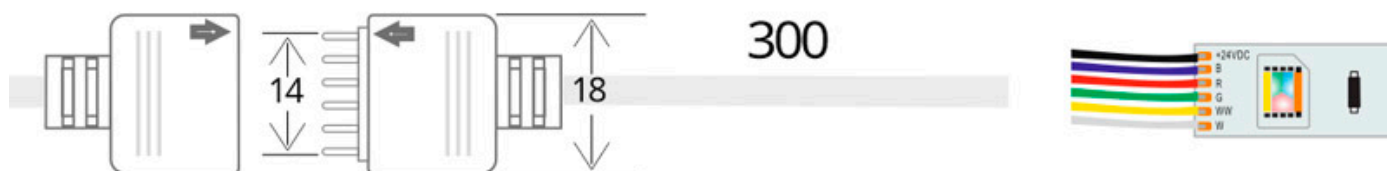

Cable redondo conexión macho 6 Pin 14mm RGB+CCT, 30cm, blanco

Cable redondo con conector macho para la conexión directa de tiras LED RGB+CCT

ESPECIFICACIONES

Longitud (Metros)	< 50 cm
Interior-exterior	Interior

Referencia
LD1051978

Dimensiones del producto
18x300x2mm

Dimensiones del packaging
5x5x1cm

Certificados
CE
ROHS
ECORAEE

DETALLES

Instalación fácil, limpia y rápida.

Ancho: 18mm

Longitud cable: 30cm

Ficha técnica

Cable redondo conexión macho 6 Pin 14mm RGB+CCT, 30cm, blanco

LEDBOX®

ESQUEMA DE INSTALACIÓN

Ficha técnica

Cable redondo conexión macho 6 Pin 14mm RGB+CCT, 30cm, blanco

LEDBOX®

GALERIA

Ficha técnica

Cable redondo conexión macho 6 Pin 14mm RGB+CCT, 30cm, blanco

LEDBOX®

AVISO

Datos sujetos a cambios sin aviso. Excepto errores y omisiones. Asegúrese de utilizar el archivo más reciente posible.