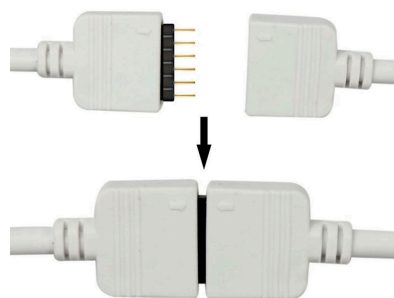

Cable redondo conexión macho 6 Pin 14mm RGB+CCT, 30cm, blanco

Cable redondo con conector macho para la conexión directa de tiras LED RGB+CCT

ESPECIFICACIONES

Longitud (Metros)	< 50 cm
Interior-exterior	Interior

Referencia
LD1051978

Dimensiones del producto
18x300x2mm

Dimensiones del packaging
5x5x1cm

Certificados
CE
ROHS
ECORAEE

DETALLES

Instalación fácil, limpia y rápida.

Ancho: 18mm

Longitud cable: 30cm

Ficha técnica

Cable redondo conexión macho 6 Pin 14mm RGB+CCT, 30cm, blanco

LEDBOX®

ESQUEMA DE INSTALACIÓN

Ficha técnica

Cable redondo conexión macho 6 Pin 14mm RGB+CCT, 30cm, blanco

LEDBOX®

GALERIA

Ficha técnica

Cable redondo conexión macho 6 Pin 14mm RGB+CCT, 30cm, blanco

LEDBOX®

AVISO

Datos sujetos a cambios sin aviso. Excepto errores y omisiones. Asegúrese de utilizar el archivo más reciente posible.