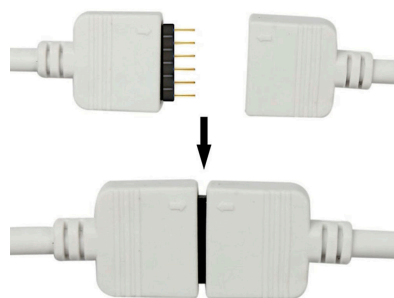

Cable redondo conexión macho 6 Pin 14mm RGB+CCT, 30cm, blanco

Cable redondo con conector macho para la conexión directa de tiras LED RGB+CCT

ESPECIFICACIONES

| | |
|-------------------|----------|
| Longitud (Metros) | < 50 cm |
| Interior-exterior | Interior |

Referencia
LD1051978

Dimensiones del producto
18x300x2mm

Dimensiones del packaging
5x5x1cm

Certificados
CE
ROHS
ECORAEE

DETALLES

Instalación fácil, limpia y rápida.

Ancho: 18mm

Longitud cable: 30cm

Ficha técnica

Cable redondo conexión macho 6 Pin 14mm RGB+CCT, 30cm, blanco

LEDBOX®

ESQUEMA DE INSTALACIÓN

Ficha técnica

Cable redondo conexión macho 6 Pin 14mm RGB+CCT, 30cm, blanco

LEDBOX®

GALERIA

Ficha técnica

Cable redondo conexión macho 6 Pin 14mm RGB+CCT, 30cm, blanco

LEDBOX®

AVISO

Datos sujetos a cambios sin aviso. Excepto errores y omisiones. Asegúrese de utilizar el archivo más reciente posible.