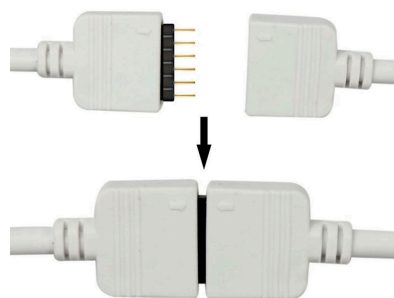

### Cable redondo conexión macho 6 Pin RGB+CCT, 30cm, blanco

Cable redondo con conector macho para la conexión directa de tiras LED RGB+CCT

[Ver ficha online](#)

## Ficha técnica

Cable redondo conexión macho 6 Pin RGB+CCT, 30cm, blanco

LEDBOX<sup>®</sup>

### ESQUEMA DE INSTALACIÓN

## Ficha técnica

Cable redondo conexión macho 6 Pin RGB+CCT, 30cm, blanco

LEDBOX®