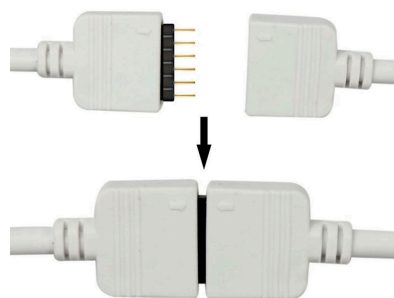

Cable redondo conexión hembra 6 Pin 14mm RGB+CCT, 30cm, negro

Cable redondo con conector hembra para la conexión directa de tiras LED RGB+CCT

ESPECIFICACIONES

Longitud (Metros)	< 50 cm
Interior-exterior	Interior

Referencia
LD1051979

Dimensiones del producto
18x300x2mm

Dimensiones del packaging
5x5x1cm

Certificados
CE
ROHS
ECORAEE

DETALLES

Instalación fácil, limpia y rápida.

Ancho: 18mm

Longitud cable: 30cm

Ficha técnica

Cable redondo conexión hembra 6 Pin 14mm RGB+CCT, 30cm, negro

LEDBOX®

ESQUEMA DE INSTALACIÓN

Ficha técnica

Cable redondo conexión hembra 6 Pin 14mm RGB+CCT, 30cm, negro

LEDBOX®

GALERIA

Ficha técnica

Cable redondo conexión hembra 6 Pin 14mm RGB+CCT, 30cm, negro

LEDBOX®

AVISO

Datos sujetos a cambios sin aviso. Excepto errores y omisiones. Asegúrese de utilizar el archivo más reciente posible.