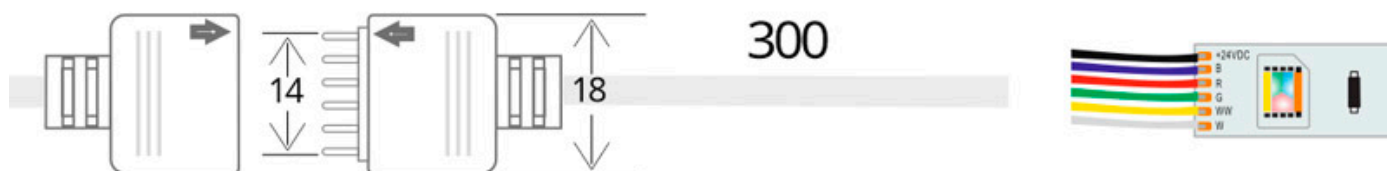

Cable redondo conexión hembra 6 Pin 14mm RGB+CCT, 30cm, negro

Cable redondo con conector hembra para la conexión directa de tiras LED RGB+CCT

ESPECIFICACIONES

Longitud (Metros)	< 50 cm
Interior-exterior	Interior

Referencia
LD1051979

Dimensiones del producto
18x300x2mm

Dimensiones del packaging
5x5x1cm

Certificados
CE
ROHS
ECORAEE

DETALLES

Instalación fácil, limpia y rápida.

Ancho: 18mm

Longitud cable: 30cm

Ficha técnica

Cable redondo conexión hembra 6 Pin 14mm RGB+CCT, 30cm, negro

LEDBOX®

ESQUEMA DE INSTALACIÓN

Ficha técnica

Cable redondo conexión hembra 6 Pin 14mm RGB+CCT, 30cm, negro

LEDBOX®

GALERIA

Ficha técnica

Cable redondo conexión hembra 6 Pin 14mm RGB+CCT, 30cm, negro

LEDBOX®

AVISO

Datos sujetos a cambios sin aviso. Excepto errores y omisiones. Asegúrese de utilizar el archivo más reciente posible.