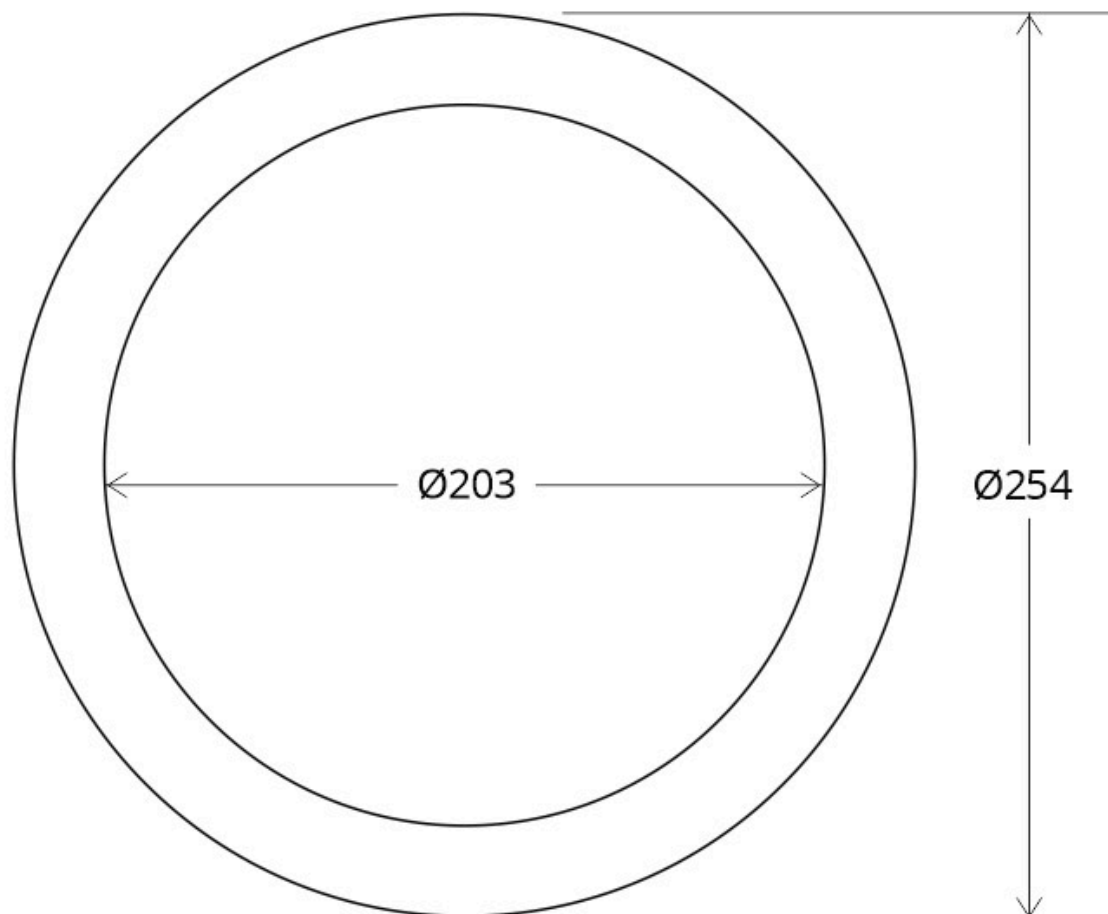

ESQUEMA DE INSTALACIÓN