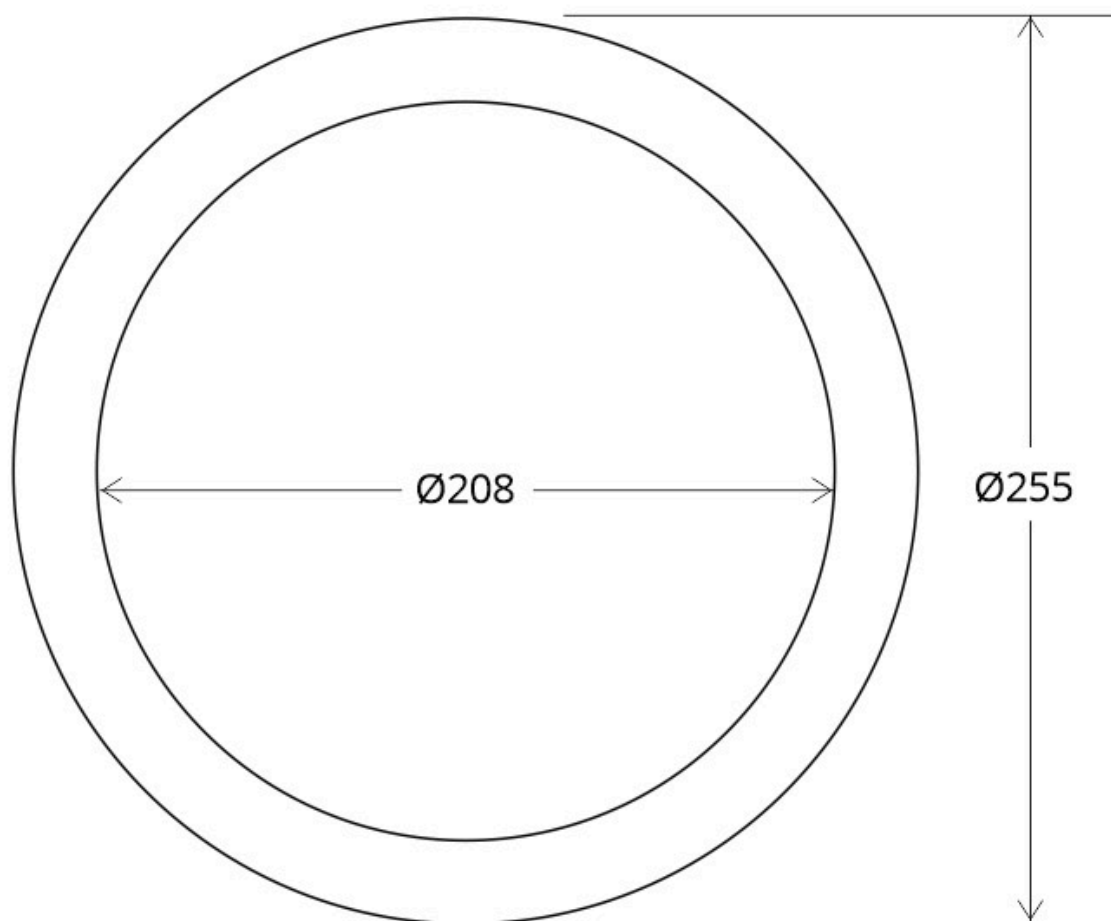

Aro Supletorio para Downlight Ø208-255mm, blanco

Aro Supletorio para Downlight con interior de Ø 208mm y exterior de Ø 255mm que permite adaptar la luminaria al hueco existente sin necesidad de realizar obras adicionales.

[Ver ficha online](#)

ESPECIFICACIONES

Tensión de funcionamiento	AC200-240V
Interior-exterior	Interior
Aislamiento electrico	Luminaria de clase I
Otros	Reflector de aluminio

Referencia

LD1011956

Dimensiones del producto

255x255x3mm

Dimensiones del packaging

26x21x1cm

Certificados

CE
ROHS
ECORAEE

DETALLES

Aro Supletorio para Downlight con interior de Ø 208mm y exterior de Ø 255mm que permite adaptar la luminaria al

hueco existente sin necesidad de realizar obras adicionales.

ESQUEMA DE INSTALACIÓN

GALERIA

LINKS

- [Aro Supletorio para Downlight Ø208-255mm, blanco](#)
- [Downlights led](#)
- [Serie HOTEL SPOT](#)

AVISO

Datos sujetos a cambios sin aviso. Excepto errores y omisiones. Asegúrese de utilizar el archivo más reciente posible.