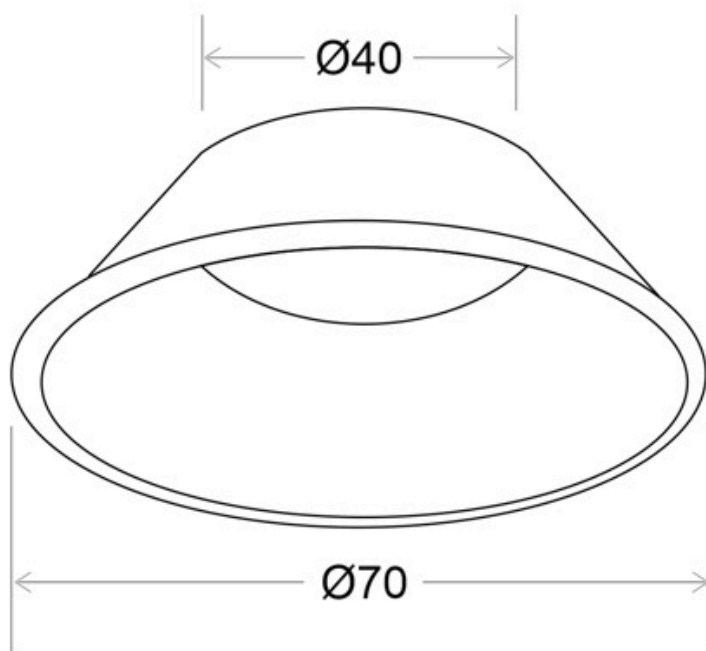

ESQUEMA DE INSTALACIÓN