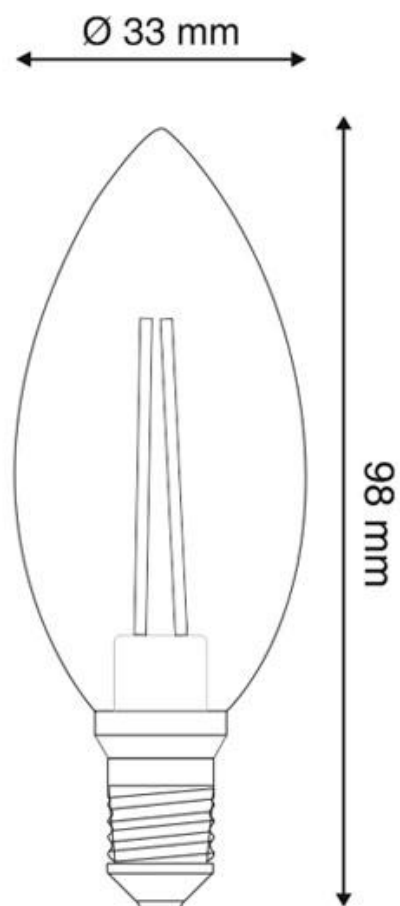

ESQUEMA DE INSTALACIÓN