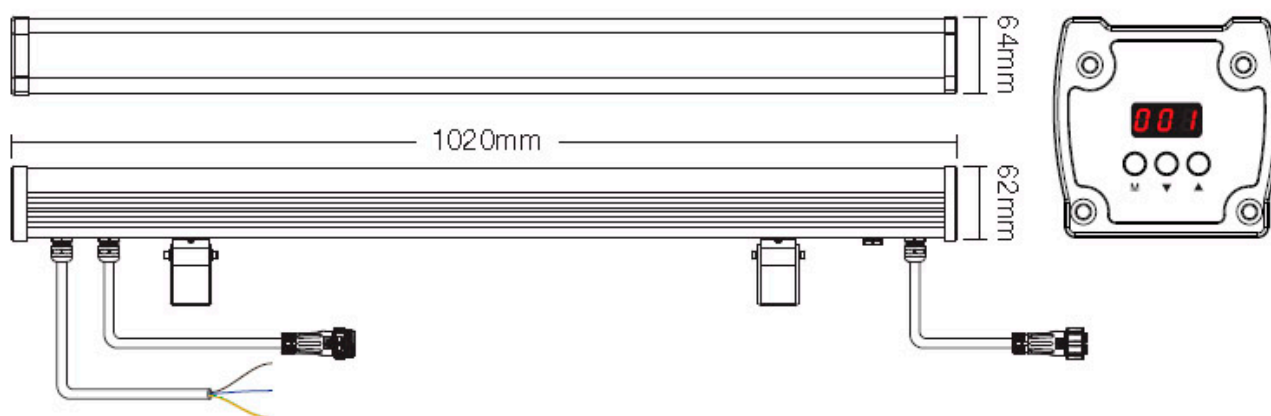

<b>Referencia</b>	LD1020260
<b>Color de luz</b>	RGB + Blanco cálido Regulable
<b>Dimensiones del producto</b>	64x1020x62mm
<b>Dimensiones del packaging</b>	10x110x8cm
<b>Certificados</b>	CE ROHS ECORAE

## DETALLES

Incorpora display con selector de dirección DMX, simple y fácil.

Control a través del protocolo estandar DMX512 y soporte RDM. Cumple con DMX12, DMX512(1990), DMX512-A, RDM V1,0 (E1.20-2006 ESTA standar)

- Fácil instalación. Incluye conector rápido de tres pines. Opcionalmente es posible poner un alargador para conectar otro proyector o un cable para

conectar directamente a la corriente eléctrica.

- **Alta eficiencia y ahorro energético.**
- Ecológico: sin mercurio, no hay contaminación, los residuos pueden ser reciclados de manera segura.
- Luz natural y segura: no hay parpadeo, sin reflejos, sin la radiación UV o infrarrojos.
- Carcasa de la lámpara y el radiador de extrusión de aluminio industrial: la cubierta de vidrio es de alta intensidad anti-exposición de vidrio.
- Alimentación directa AC100-240V

## ESQUEMA DE INSTALACIÓN