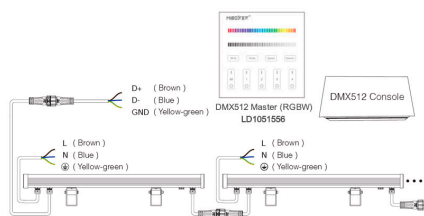

Instalación