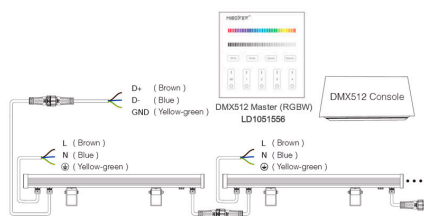

Referencia

LD1020260

Color de luz

RGB + Blanco cálido Regulable

Dimensiones del producto

64x1020x62mm

Dimensiones del packaging

10x110x8cm

Certificados

CE
ROHS
ECORAE

DETALLES

Incorpora display con selector de dirección DMX, simple y fácil.

Control a través del protocolo estandar DMX512 y soporte RDM. Cumple con DMX12, DMX512(1990), DMX512-A, RDM V1,0 (E1.20-2006 ESTA standar)

Ficha técnica

Proyector LED lineal 72W RGBW, 220V, DMX512, RDM, 1m

LEDBOX®

ESQUEMA DE INSTALACIÓN

Instalación

Ficha técnica

Proyector LED lineal 72W RGBW, 220V, DMX512, RDM, 1m

LEDBOX®

GALERIA

Ficha técnica

Proyector LED lineal 72W RGBW, 220V, DMX512, RDM, 1m

LEDBOX®

AVISO

Datos sujetos a cambios sin aviso. Excepto errores y omisiones. Asegúrese de utilizar el archivo más reciente posible.