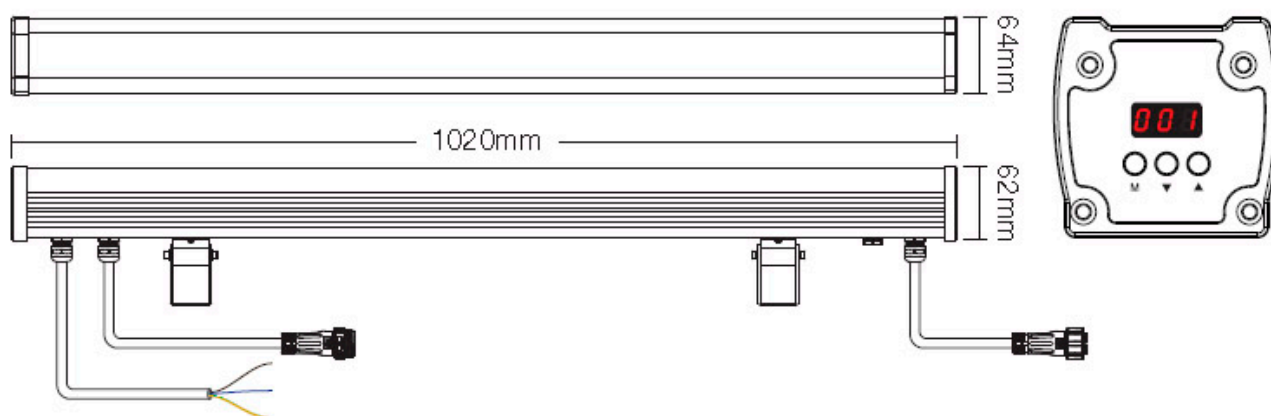

Referencia

LD1020260

Color de luz

RGB + Blanco cálido Regulable

Dimensiones del producto

64x1020x62mm

Dimensiones del packaging

10x110x8cm

- Fácil instalación. Incluye conector rápido de tres pines. Opcionalmente es posible poner un alargador para conectar otro proyector o un cable para

conectar directamente a la corriente eléctrica.

- **Alta eficiencia y ahorro energético.**
- Ecológico: sin mercurio, no hay contaminación, los residuos pueden ser reciclados de manera segura.
- Luz natural y segura: no hay parpadeo, sin reflejos, sin la radiación UV o infrarrojos.
- Carcasa de la lámpara y el radiador de extrusión de aluminio industrial: la cubierta de vidrio es de alta intensidad anti-exposición de vidrio.
- Alimentación directa AC100-240V

Ficha técnica

Proyector LED lineal 72W RGBW, 220V, DMX512, RDM, 1m

LEDBOX®

ESQUEMA DE INSTALACIÓN

Instalación

Ficha técnica

Proyector LED lineal 72W RGBW, 220V, DMX512, RDM, 1m

LEDBOX®