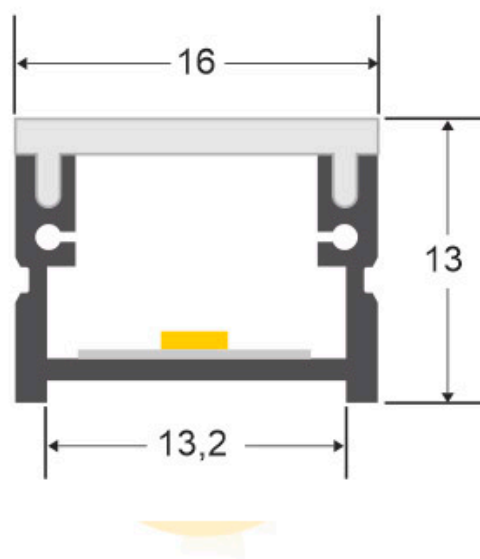

ESQUEMA DE INSTALACIÓN