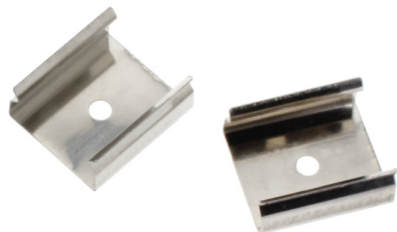

## Clip montaje para perfil OSY

Clip montaje tira led para sujetar los perfiles led a cualquier superficie. (1 unidad)

### ESPECIFICACIONES

Interior-exterior

**Interior**

#### Dimensiones del producto

14x15x5mm

### DETALLES

Clip montaje tira led para sujetar los perfiles led a cualquier superficie.