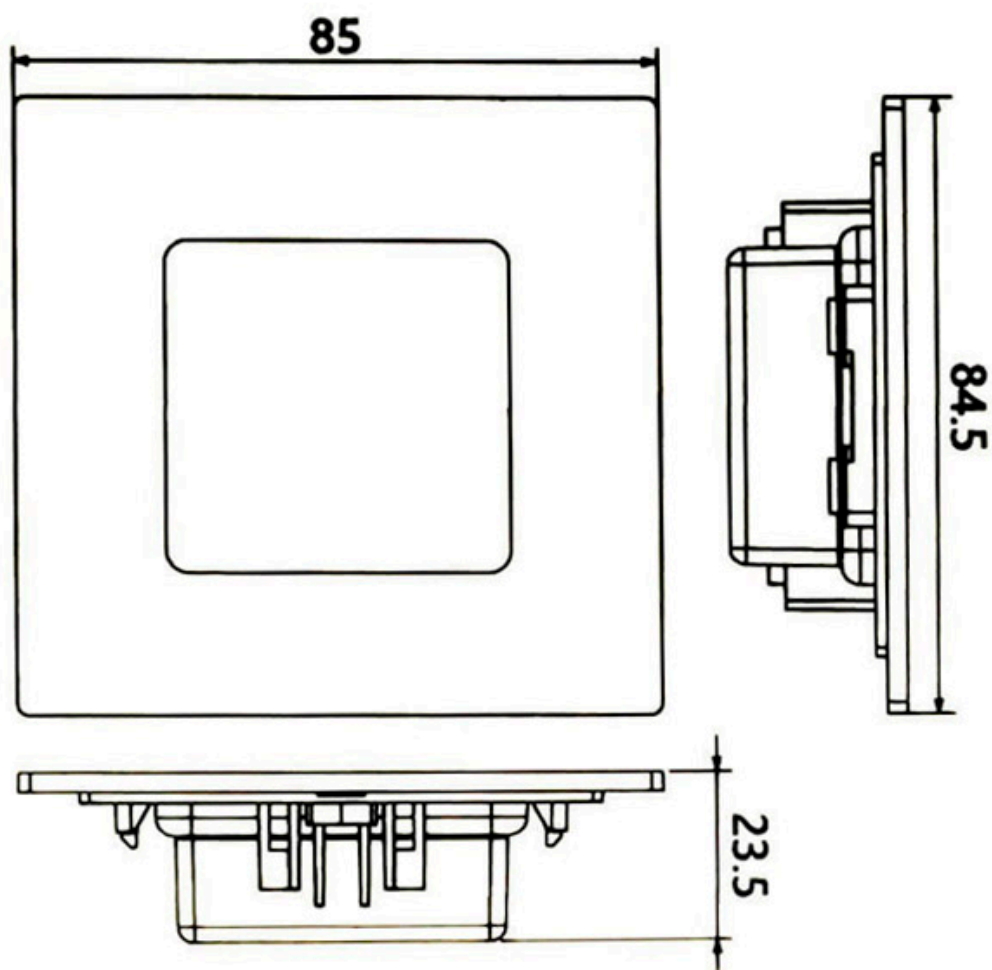

ESQUEMA DE INSTALACIÓN